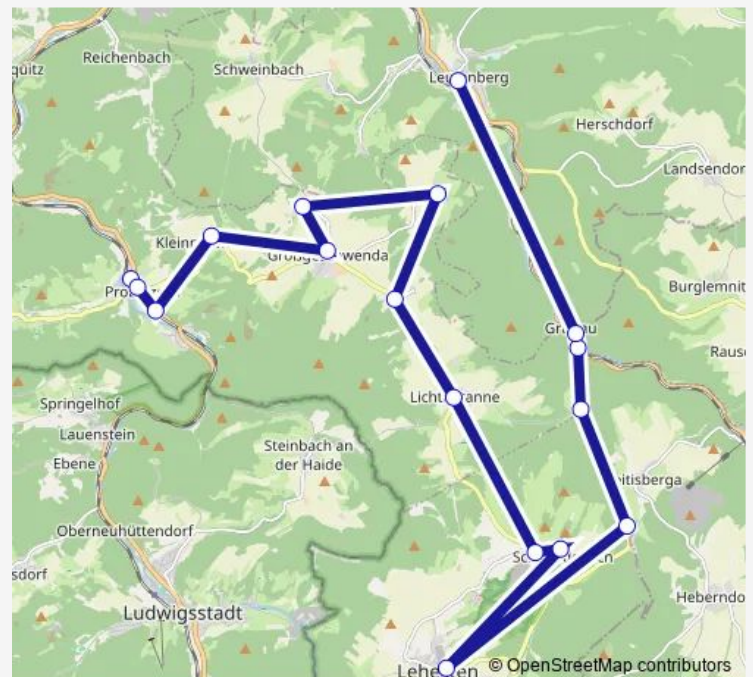

Direction

Lehesten, Wartehalle — Lehesten, Wartehalle

5 stops

[Open route schedule](#)

Lehesten, Wartehalle

Lehesten, Schule

Schmiedebach, Waage

Schmiedebach, Ort

Saturday —

Sunday —

Route info

Direction: Lehesten, Wartehalle

Stops: 5

Trip Duration: 0 hour 14 min

Direction

Leutenberg, Herrengarten — Probstzella, Schule

12 stops

[Open route schedule](#)

Leutenberg, Herrengarten

Leutenberg, Grünau

Lichtentanne (Thür), Bahnhof

Lehesten, Wartehalle

Schmiedebach, Ort

Schmiedebach, Waage

Lichtentanne (Thür), Ort

Wickendorf, Abzweig

Großgeschwenda

Kleinneundorf

Probstzella, Bahnhof

Probstzella, Schule

Route schedule

Leutenberg, Herrengarten — Probstzella, Schule