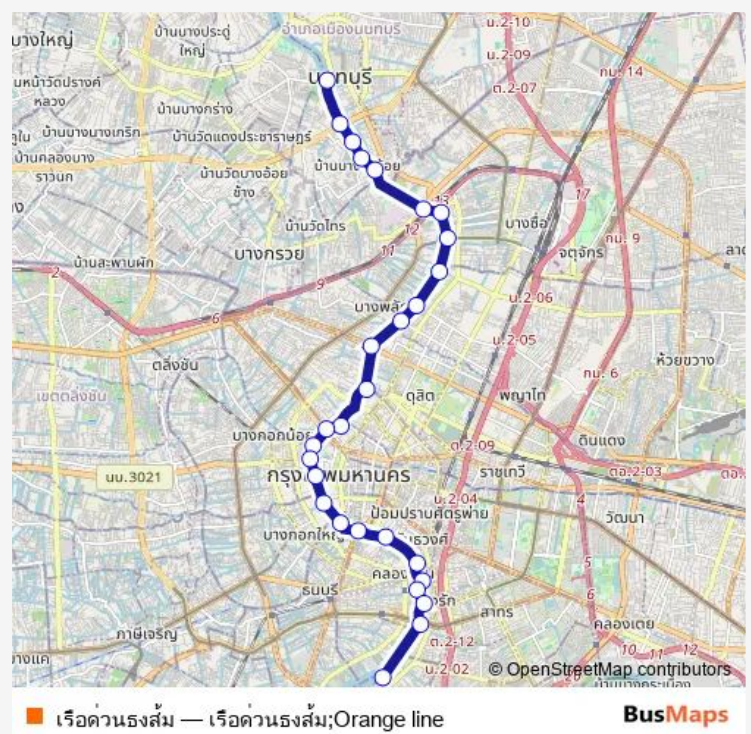

ท่าเรือสะพานพุทธ;Memorial Bridge Pier

Route schedule

ท่านนทบุรี;Nonthaburi Pier — ท่าเรือวัดราชสิงขร;Wat Rajchasingkorn Pier

Monday 00:00

Tuesday 00:00

Wednesday 00:00

Thursday 00:00

Friday 00:00

Saturday 00:00

Sunday 00:00

Route info

Direction: ท่านนทบุรี;Nonthaburi Pier

Stops: 28

Trip Duration: 3 hour 43 min

ท่าเรือราชวงศ์;Rajchawongse Pier

ท่าเรือกรมเจ้าท่า;Marine Department Pier

28 stops

[Open route schedule](#)

ท่าเรือวัดราชสิงขร;Wat Rajchasingkorn Pier

ท่าเรือสาทร;Sathon (Taksin) Pier

ท่าเรือโอเรียนเต็ล (ปิดปรับปรุง);Prietal Pier (Close)

ท่าเรือไอคอนสยาม;Iconsiam

ท่าเรือสี่พระยา;Si Phraya Pier

Sunday 00:01

Route info

Direction: ท่าเรือวัดราชสิงขร;Wat Rajchasingkorn Pier

Stops: 28

Trip Duration: 3 hour 43 min

ท่าเรือวัดตึก;Wat Tuek Pier

ท่าเรือวัดเขียน;Wat Kien Pier

ท่าเรือสะพานพระราม 5;Rama 5 Bridge Pier