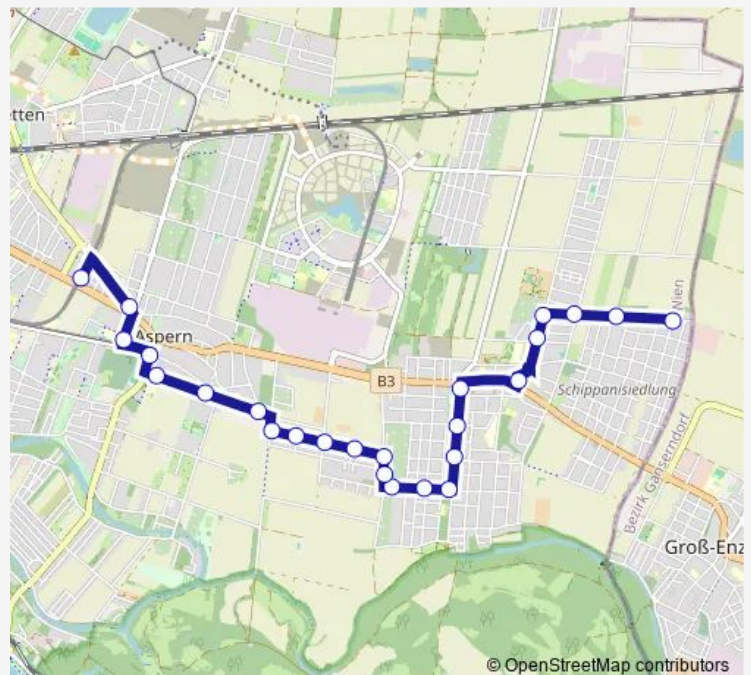

Monday 06:45-23:59

Tuesday 06:45-23:59

Wednesday 06:45-23:59

Thursday 06:45-23:59

Friday 06:45-23:59

Saturday 07:29-20:29

Sunday 09:59-20:29

Route info

Direction: Aspernstraße U

Stops: 18

Trip Duration: 0 hour 19 min

Direction

Aspernstraße U — Eßling, Schippanisiedlung

24 stops

[Open route schedule](#)

Aspernstraße U

Aspernstraße/Oberdorfstr.

Asperner Heldenplatz

Heustadelgasse/Schule

Hoechlegasse

Jägermaiszufahrt

Heustadelgasse

Auspitzgasse

Mühlau

Friday 06:45-23:59

Saturday 07:29-20:29

Sunday 09:59-20:29

Route info

Direction: Aspernstraße U

Stops: 18

Trip Duration: 0 hour 19 min

Direction