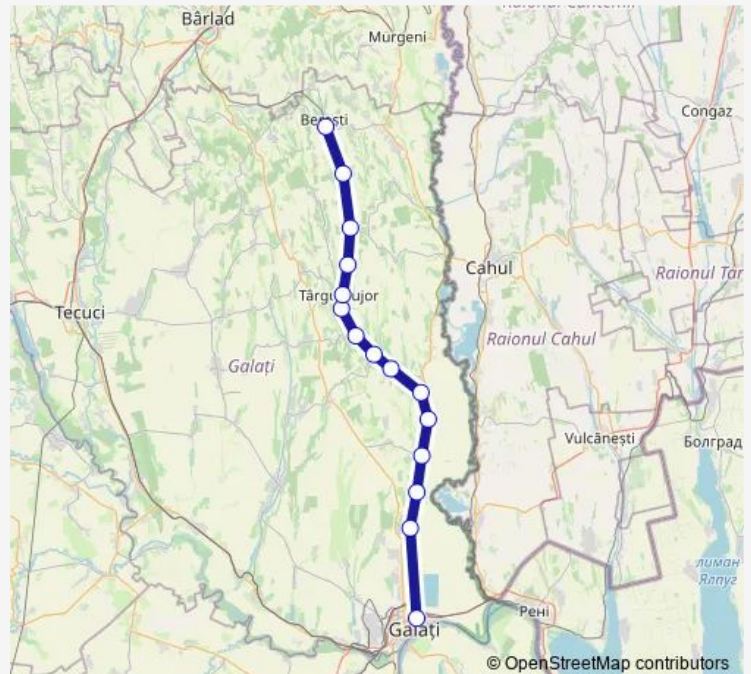

Rail R: Galați - Berești Hm. R: Galați - Tulucești Hm. - Șivița h. - Frumușița h. - Stoicani h. - Foltești Hm. - Chiraftei h. - Fârțânești h. - Băleni h. - Umbrărești Sat h. - Târgu Bujor - Moscu h. - Roșcani h. - Balintești h. - Berești Hm.

[Go to website](#)

Direction

Galați — Berești Hm.

15 stops

[Open route schedule](#)

Galați
 Tulucești Hm.
 Șivița h.
 Frumușița h.
 Stoicani h.
 Foltești Hm.
 Chiraftei h.
 Fârțânești h.
 Băleni h.
 Umbrărești Sat h.
 Târgu Bujor
 Moscu h.
 Roșcani h.
 Balintești h.
 Berești Hm.

Route schedule

Galați — Berești Hm.

Monday	—
Tuesday	—
Wednesday	—
Thursday	—
Friday	—
Saturday	19:44
Sunday	—

Route info

Direction: Galați

Stops: 15

Trip Duration: 1 hour 47 min

R: Galați - Berești Hm. Rail time schedules and route maps are available in an offline PDF at busmaps.com. Use the busmaps.com website to see live bus times, train schedule or subway schedule, and step-by-step directions for all public transit in Baneasa