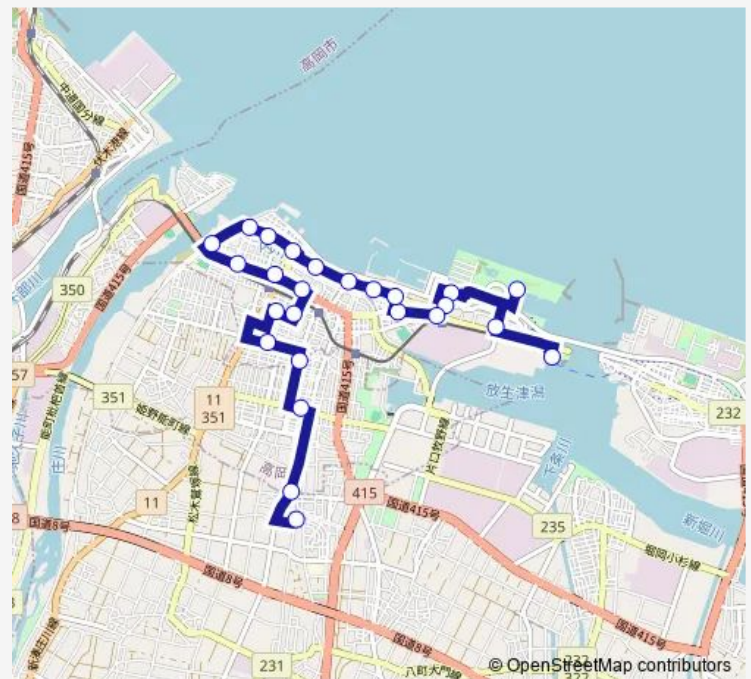

### Direction

越ノ瀨 — 市民病院

25 stops

[Open route schedule](#)

越ノ瀨

海王丸駅前

海王丸パーク

きつときと市場前

### Route schedule

越ノ瀨 — 市民病院

Monday 08:14-17:22

Tuesday 08:14-17:22

Wednesday 08:14-17:22

Thursday 08:14-17:22

Friday 08:14-17:22

Saturday 09:14-15:20

### Route info

Direction: 越ノ瀨

Stops: 25

Trip Duration: 0 hour 29 min

(1)新湊・大門線 (北系統)

新湊幹部交番前

姫野西口

朴木口

## Route info

Direction: 市民病院

Stops: 20

Trip Duration: 0 hour 27 min