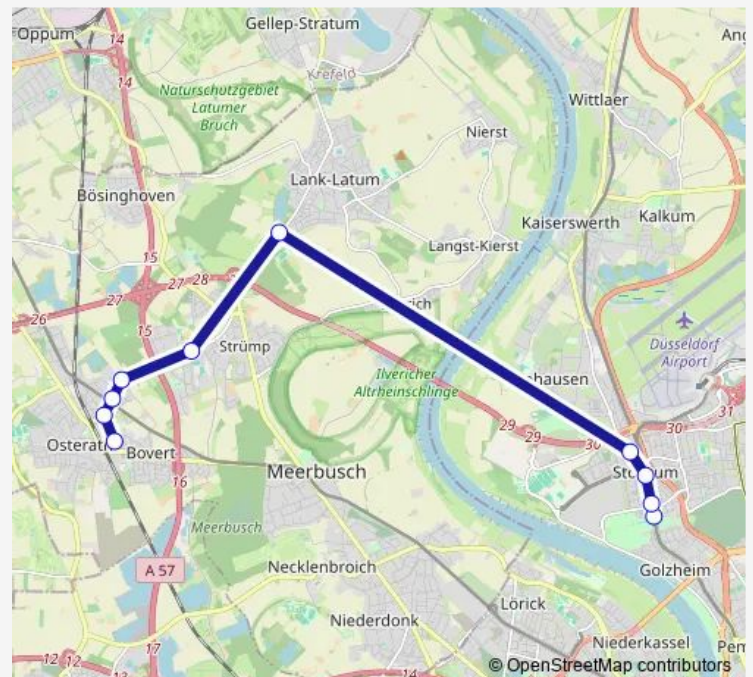

D-Freiligrathplatz

D-Plüschowstraße

Meerbusch Schillerstraße

Meerbusch Strümp, Kirche

Meerbusch Reha-Klinik

Meerbusch Hoterheide

Meerbusch Kapellenstraße

Meerbusch Osterath Bf

Route schedule

D-Nordpark/Aquazoo — Meerbusch Osterath Bf

Monday 06:18-18:58

Tuesday 06:18-18:58

Wednesday 06:18-18:58

Thursday 06:18-18:58

Friday 06:18-18:58

Saturday 09:54-16:54

Sunday —

Route info

Direction: D-Nordpark/Aquazoo

Stops: 10

Trip Duration: 0 hour 21 min

■ SB52

BusMaps

Direction

Monday 06:12-18:52

Tuesday 06:12-18:52

Wednesday 06:12-18:52

Thursday 06:12-18:52

Friday 06:12-18:52

Saturday 10:25-16:25

Sunday —

Route info