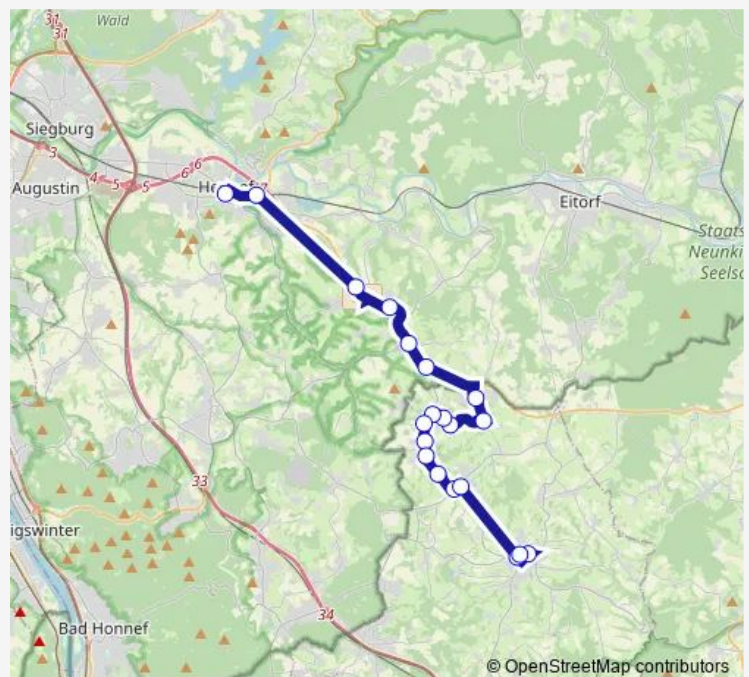

### Direction

Buchholz (Westerw) Grundschule — Hennef  
Gesamtschule Meiersheide

18 stops

[Open route schedule](#)

- Buchholz (Westerw) Grundschule
- Buchholz (Westerw) Solscheid
- Buchholz (Westerw) Hammelshahn
- Buchholz (Westerw) Seifen
- Buchholz (Westerw) Krautscheid
- Buchholz (Westerw) Wertenbruch Abzw.
- Buchholz (Westerw) Kölsch-Büllesbach
- Buchholz (Westerw) Ringstr.
- Buchholz (Westerw) Wendehammer
- Buchholz (Westerw) Mendt K57
- Buchholz (Westerw) Mendt Industriepark
- Hennef Wasserheß
- Hennef Alter Zoll
- Hennef Bierth
- Hennef Lichtenberg B8
- Hennef Bröltalstr.
- Hennef Bf
- Hennef Gesamtschule Meiersheide

### Route schedule

Buchholz (Westerw) Grundschule — Hennef  
Gesamtschule Meiersheide

Monday	06:45
Tuesday	06:45
Wednesday	06:45
Thursday	06:45
Friday	06:45
Saturday	—
Sunday	—

### Route info

Direction: Buchholz (Westerw) Grundschule

Stops: 18

Trip Duration: 0 hour 42 min

## Route info

Direction: Hennef Bf

Stops: 20

Trip Duration: 0 hour 48 min