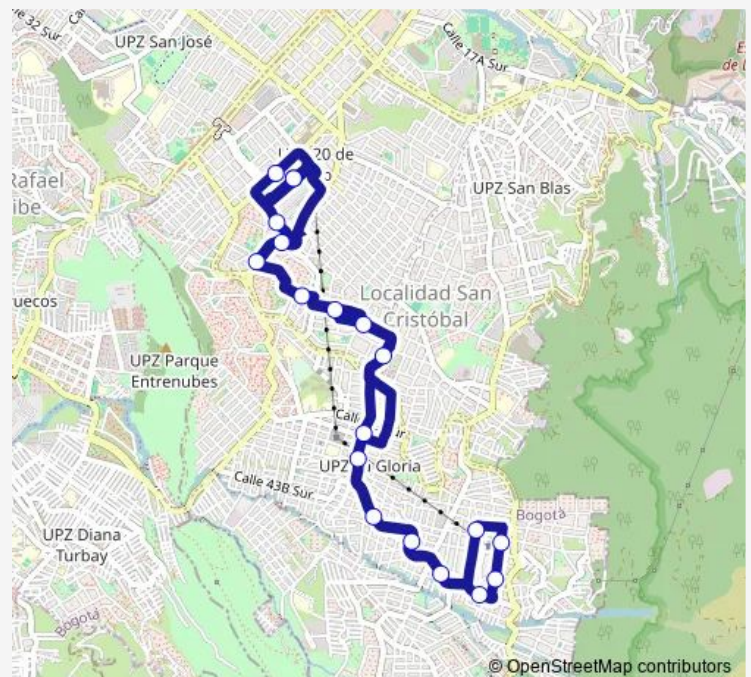

KR 9 Este - CL 43B Sur

DG 46 Sur - KR 11 Bis A E

CL 46 Sur - KR 12A Bis Este

KR 13 E - CL 44

KR 13 Este - CL 42C Sur

KR 12 Este - CL 42 Sur

Portal 20 de Julio Alimentación

Route schedule

Portal 20 de Julio Alimentación — Portal 20 de Julio Alimentación

Monday	03:25-00:20 ⁺¹
Tuesday	03:25-00:20 ⁺¹
Wednesday	03:25-00:20 ⁺¹
Thursday	03:25-00:20 ⁺¹
Friday	03:25-00:20 ⁺¹
Saturday	03:25-00:20 ⁺¹
Sunday	03:55-23:20

Route info

Direction: Portal 20 de Julio Alimentación

Stops: 19

Trip Duration: 0 hour 41 min

13-8 Bus time schedules and route maps are available in an offline PDF at busmaps.com. Use the busmaps.com website to see live bus times, train schedule or subway schedule, and step-by-step directions for all public transit in Bogota