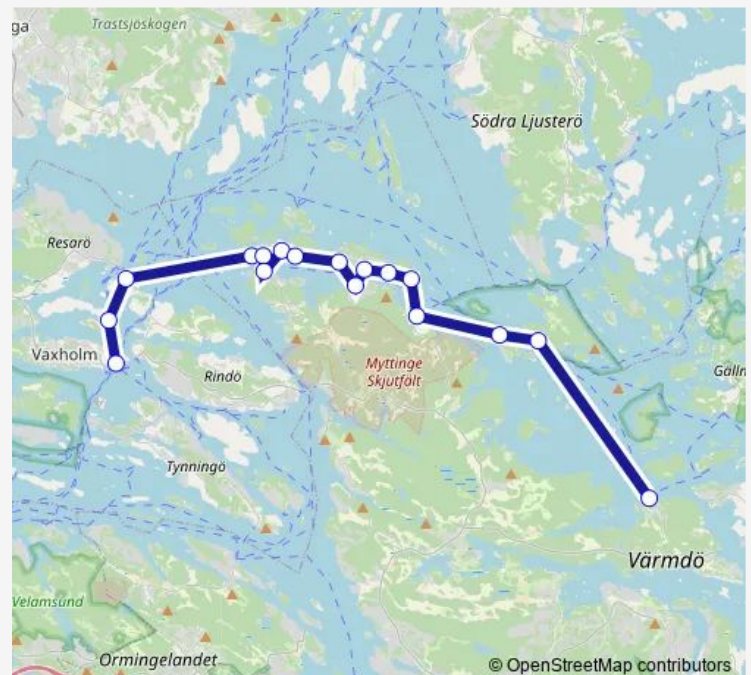

Galtholmen brygga

Gällnönäs brygga

Sollenkroka brygga

Boda brygga

Route schedule

Boda brygga — Boda brygga

Monday —

Tuesday —

Wednesday —

Thursday —

Friday 10:13

Saturday —

Sunday —

Route info

Direction: Boda brygga

Stops: 6

Trip Duration: 1 hour 6 min

Direction

Boda brygga — Sollenkroka brygga

3 stops

[Open route schedule](#)

Boda brygga

Puttisholmen brygga

Sollenkroka brygga