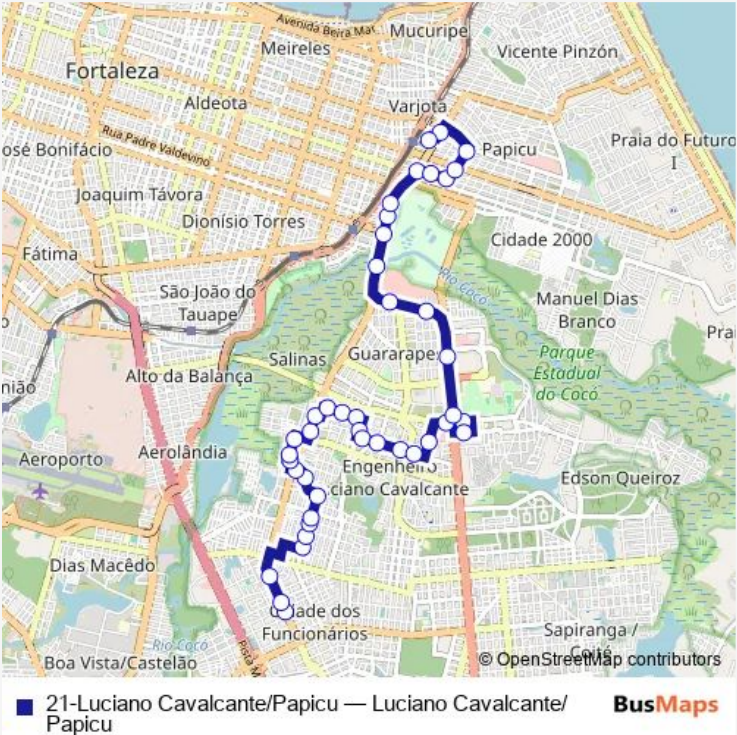

Bus 21-Luciano Cavalcante/Papicu Luciano Cavalcante/Papicu

[Go to website](#)

Direction
 Praça Terminal Papicu, Sn — Avenida Des. Gonzaga, Sn
 40 stops
[Open route schedule](#)

- Praça Terminal Papicu, Sn
- Avenida ENG Santana Junior, 1901
- Avenida Engenheiro Santana Júnior, 2828
- Avenida ENG Santana Junior, Sn
- Avenida Washington Soares, Sn
- Avenida Washigton Soares, 700
- Avenida Washington Soares, 909
- Avenida Washington Soares, Sn
- Avenida Washington Soares, Sn
- Avenida Washington Soares, Sn
- RUA Luiza Miranda Coelho, 15011531
- RUA Luiza Miranda Coelho, 1135
- RUA Luiza Miranda Coelho, 955
- RUA Luiza Miranda Coelho, 660
- RUA Luiza Miranda Coelho, 511
- RUA REV Bolivar P Bandeira, 186
- RUA Doralice Costa, 297
- RUA J CJ Santa Luzia, 99
- RUA Douralice Costa, 690
- Travessa LIV Luiz Maia, 253
- RUA Jaime Leonel, 56

Route schedule
 Praça Terminal Papicu, Sn — Avenida Des. Gonzaga, Sn

Monday	05:35-23:00
Tuesday	05:35-23:00
Wednesday	05:35-23:00
Thursday	05:35-23:00
Friday	05:35-23:00
Saturday	05:38-23:30
Sunday	05:35-23:02

Route info
 Direction: Praça Terminal Papicu, Sn
 Stops: 40
 Trip Duration: 0 hour 33 min

RUA MON Carneiro DA Cunha, S/N

RUA Esmerinda Mendes, 689

RUA Esmerinda Mendes, 886

RUA Francisco Chagas Mendes, 241

Direction: Avenida Des. Gonzaga, Sn

Stops: 42

Trip Duration: 0 hour 50 min

Avenida Valmir Pontes, Sn

RUA DES Floriano Benevides, Sn

Avenida Washington Soares, Sn

Avenida Washington Soares, Sn

Avenida Washington Soares, 665