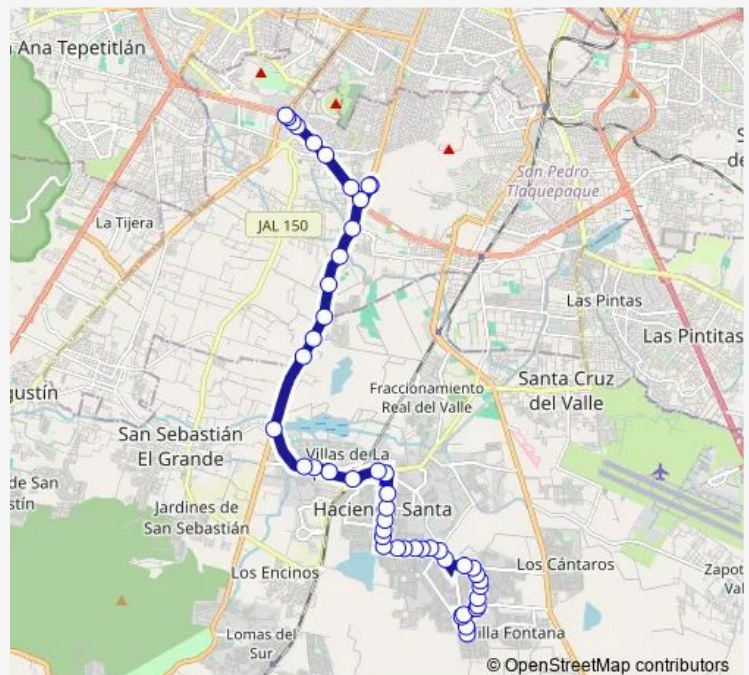

Avenida Jesús Michel González

### Route schedule

Av. Cristobal Colón Sur — Cerro Copey

Monday 05:29

Tuesday 05:29

Wednesday 05:29

Thursday 05:29

Friday 05:29

Saturday 05:29

### Route info

Direction: Av. Cristobal Colón Sur

Stops: 57

Trip Duration: 1 hour 17 min

C40 — Troncal C40 - 619 Naranja

Avenida Estrella

La Concha

Avenida Puerta del Sol

Avenida Puerta del Sol

Avenida Concepción

Camino a Unión del 4

Plaza Tlajomulco

Av. Los Fresnos

Av. Los Fresnos

Av. de Los Altos

Av. Concepción