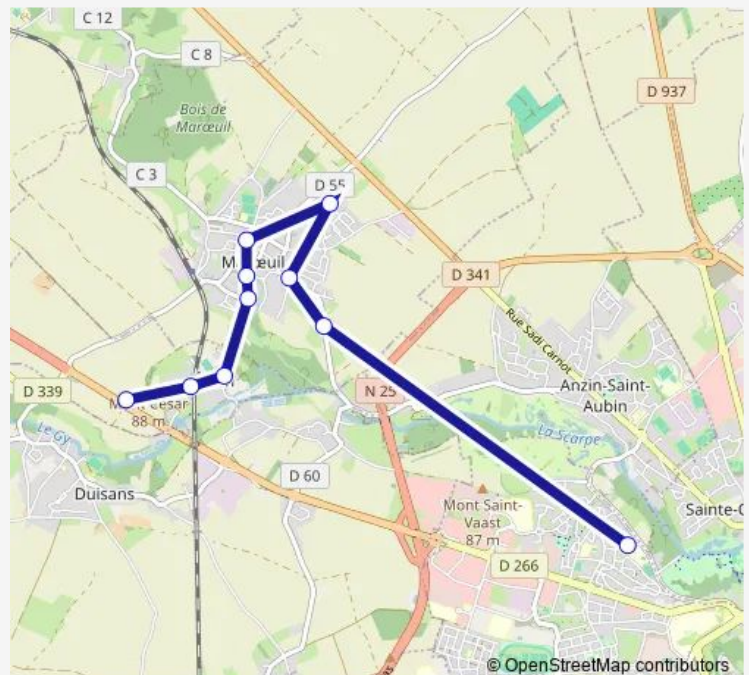

Rue de Beaumetz

Poste Maroeuil

Rue d'Etrun

Monument aux Morts Etrun

Mont César

Pont du Gy Etrun

### Route schedule

Collège Peguy — Pont du Gy Etrun

Monday	16:05
Tuesday	16:05
Wednesday	—
Thursday	16:05
Friday	16:05
Saturday	—
Sunday	—

### Route info

Direction: Collège Peguy

Stops: 10

Trip Duration: 0 hour 23 min

## Direction

Ecole de Mont-St-Eloi — Collège Peguy

18 stops

[Open route schedule](#)

Ecole de Mont-St-Eloi

Rue des Nobles

La Montagne

Chaussée Brunehaut