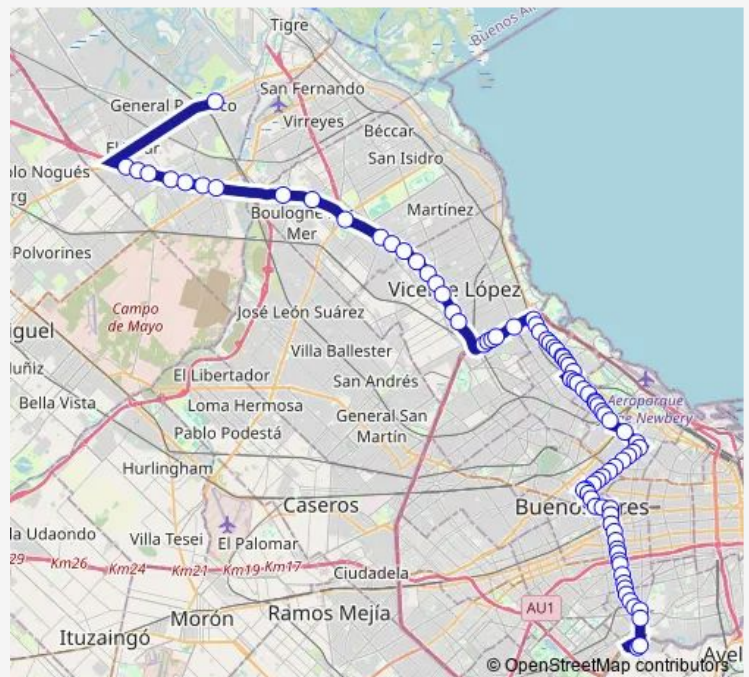

Colectora Oeste Acceso Norte

CURUPAYTI 75

Panamericana 149

Panamericana 130

Avenida Esteban Echeverría 110

Avenida Esteban Echeverría Y Panamericana

Mariano Pelliza 4050

Panamericana 446

Panamericana 80

Panamericana

Avenida Esteban Echeverría Y Panamericana

3922 Vedia

Route schedule

Olazabal y Rp24 — Quindimil y Carabobo

Monday 14:30-19:55

Tuesday 14:30-19:55

Wednesday 14:30-19:55

Thursday 14:30-19:55

Friday 14:30-19:55

Saturday —

Sunday —

Route info

Direction: Olazabal y Rp24

Stops: 84

Trip Duration: 1 hour 42 min

15J — Jnamba015

3632 Vedia

3430 Vedia

3204 Vedia

1102 PAZ Gral. Av.

8618 DEL Libertador Av.

8370 DEL Libertador Av.