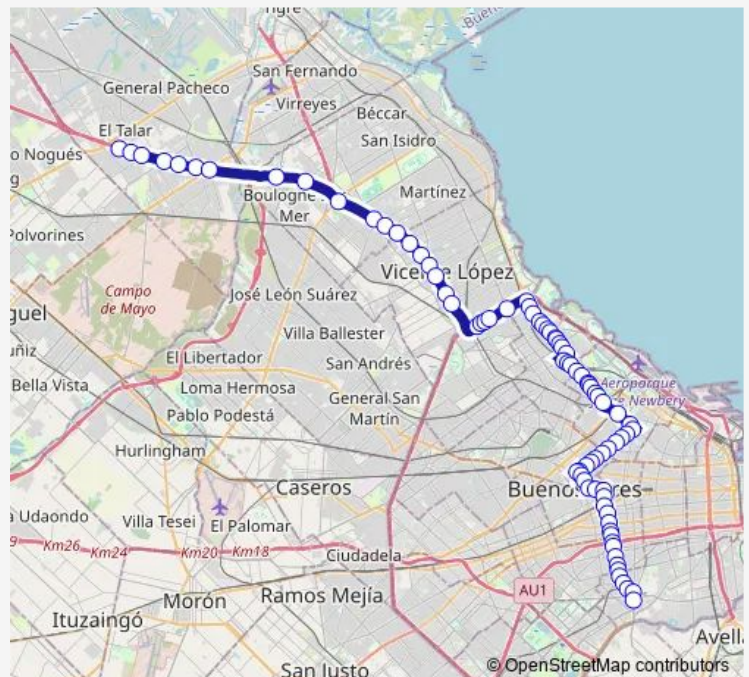

Colectora Oeste Ramal Pilar 1

Colectora Oeste Ramal Pilar

Colectora Oeste Ramal Pilar 25860

Avenida Intendente Mauricio Scatamacchia Y Ruta N!

Colectora Oeste Acceso Norte

Curupayti 75

Panamericana 149

Panamericana 130

### Route schedule

Colectora Oeste Ramal Pilar — 943 Saenz Av.

Monday 14:30-19:55

Tuesday 14:30-19:55

Wednesday 14:30-19:55

Thursday 14:30-19:55

Friday 14:30-19:55

Saturday —

### Route info

Direction: Colectora Oeste Ramal Pilar

Stops: 81

Trip Duration: 1 hour 40 min

15j — Jnamba015

3430 Vedia

3204 Vedia

1102 PAZ Gral. Av.