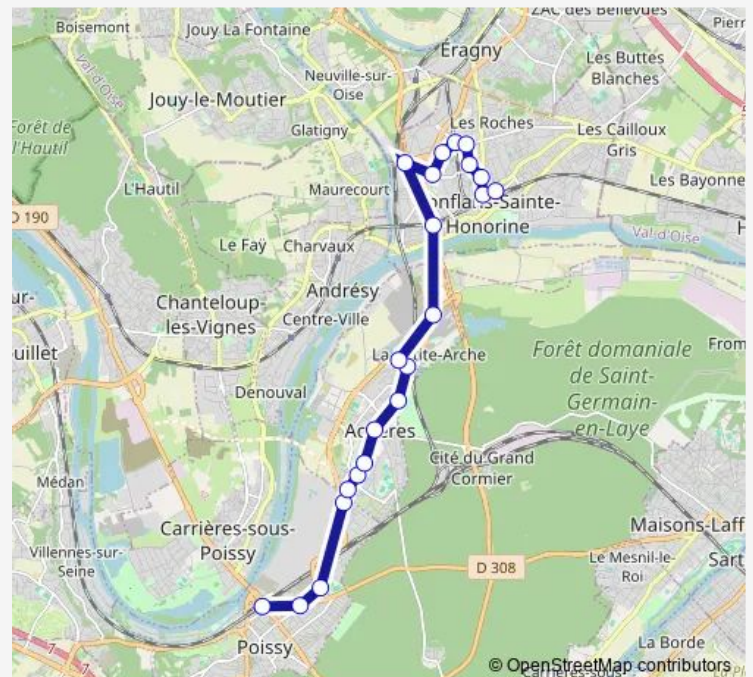

### Direction

Gare de Poissy — Gare Place Romagné

22 stops

[Open route schedule](#)

Gare de Poissy

Quartier de Noailles

Avenue de Pontoise

Rond-Point Technoparc

### Route schedule

Gare de Poissy — Gare Place Romagné

Monday 06:39-20:50

Tuesday 06:39-20:50

Wednesday 06:39-20:50

Thursday 06:39-20:50

Friday 06:39-20:50

Saturday 06:45-20:45

### Route info

Direction: Gare de Poissy

Stops: 22

Trip Duration: 0 hour 40 min