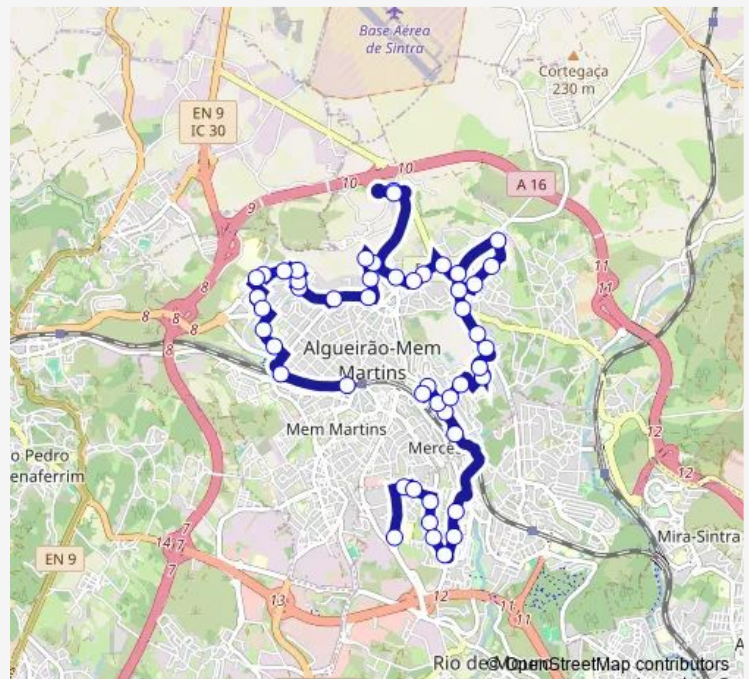

Rua Cidade de Portalegre Frente 18

R Cidade de Portalegre 9

R Cidade de Coimbra 19

R Cidade de Viseu 25

R Cidade de Leiria 8

R Vasco da Gama 80

R Vasco da Gama 9

Estr Azeiteira 42

Estr Azeiteira 1

Estr de Sacotes 34

Estr Granja Marquês (Fte Urmi)

Estr Granja Marquês (Urmi)

Route schedule

Algueirão - Mem Martins (Estação) P3 — Mem Martins (Escola Secundária)

Monday	06:00-20:45
Tuesday	06:00-20:45
Wednesday	06:00-20:45
Thursday	06:00-20:45
Friday	06:00-20:45
Saturday	07:10-19:15
Sunday	07:10-19:15

Route info

Direction: Algueirão - Mem Martins (Estação) P3

Stops: 51

Trip Duration: 0 hour 40 min

1205 — Algueirão-Mem Martins (Estação) - Mem Martins (Esc Secundária) via Hospital

Estr Sacotes Fte 65

Estr Algueirão 147