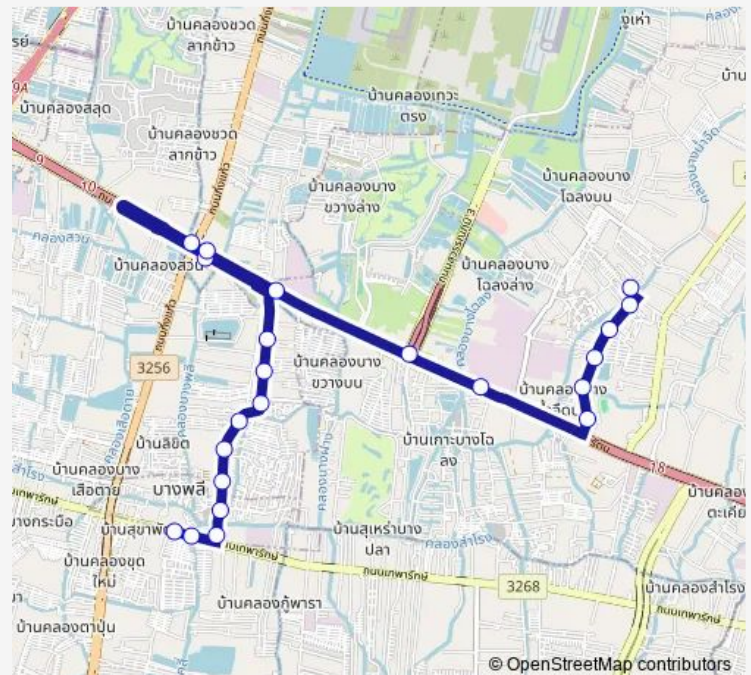

Tuesday 00:00

Wednesday 00:00

Thursday 00:00

Friday 00:00

Saturday 00:00

Sunday 00:00

Route info

Direction: จุดขึ้นลง;visual stop

Stops: 22

Trip Duration: 0 hour 42 min

1205 — ช่วงห่างสรรพสินค้าบิ๊กซีบางพลี -
โครงการบ้านเอื้ออาทรบางโฉลง;Big C Bang Phli - Bang...

จุดขึ้นลง;visual stop

จุดขึ้นลง;visual stop

Direction

จุดขึ้นลง;visual stop — จุดขึ้นลง;visual stop

28 stops

[Open route schedule](#)

จุดขึ้นลง;visual stop

จุดขึ้นลง;visual stop

จุดขึ้นลง;visual stop

จุดขึ้นลง;visual stop

จุดขึ้นลง;visual stop

จุดขึ้นลง;visual stop

Wednesday 00:00

Thursday 00:00

Friday 00:00

Saturday 00:00

Sunday 00:00

Route info

Direction: จุดขึ้นลง;visual stop

Stops: 28