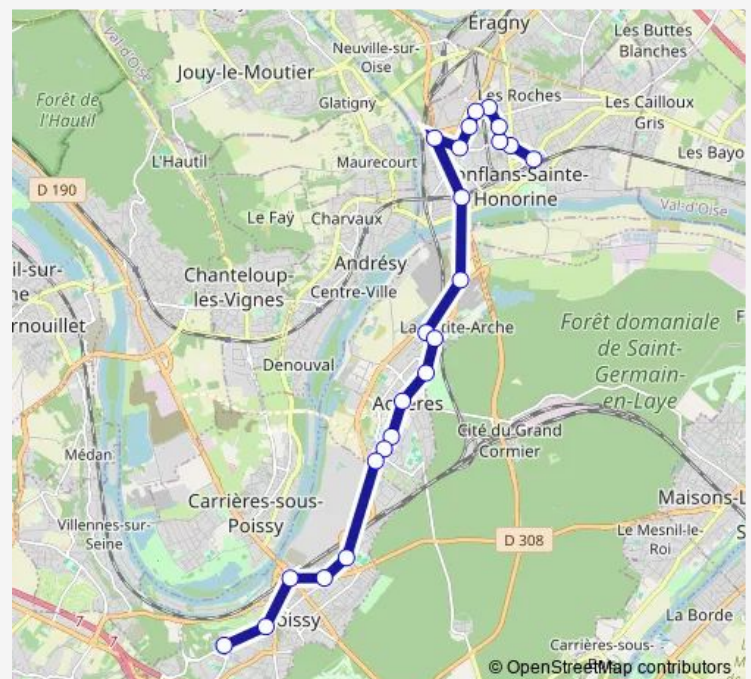

Gare Sud de Poissy (1b)

Route schedule

Gare Place Romagné — Lycée Le Corbusier

Monday 05:20-22:20

Tuesday 05:20-22:20

Wednesday 05:20-22:20

Thursday 05:20-22:20

Friday 05:20-22:20

Saturday 06:30-21:05

Sunday 07:15-20:17

Route info

Direction: Gare Place Romagné

Stops: 23

Trip Duration: 0 hour 54 min

Notre-Dame

Lycée Le Corbusier

Direction

Notre-Dame — Gare Place Romagné

25 stops

[Open route schedule](#)

Notre-Dame

Lycée Le Corbusier

Le Cep

Gare de Poissy

Quartier de Noailles

Avenue de Pontoise

Rond-Point Technoparc

Chêne Feuillu

Croix Rompue

Les Routiers

Mairie

Lefebvre