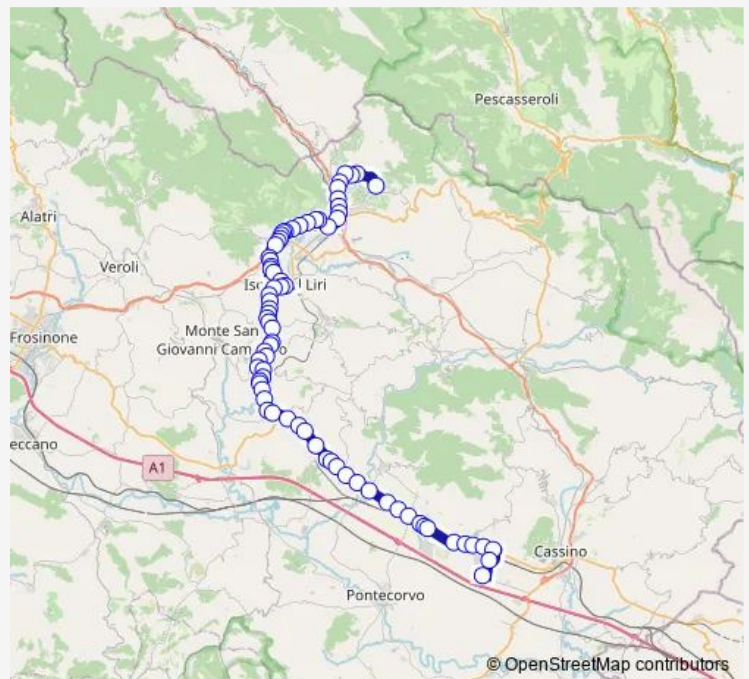

Route schedule

PESCOSOLIDO | Corso Umberto I # f7431 — Piedimonte | Cancelli Fiat 4 # f4678

Monday	12:20
Tuesday	12:20
Wednesday	12:20
Thursday	12:20
Friday	12:20
Saturday	—
Sunday	—

Route info

Direction: PESCOSOLIDO | Corso Umberto I # f7431

Stops: 75

Trip Duration: 1 hour 15 min

Pescosolido - Zona Industriale # So226a

SORA | Via Romana Selva Via Chiesa Nuova # f7827

SORA | Via Romana Selva Via Felci # f7811

ISOLA LIRI | Via Romana Castelliri Via Selva # f7813

ISOLA LIRI | Via Selva Via Forlì # f7814

ISOLA LIRI | Via Selva Via Fontanelle # f7815

ISOLA LIRI | Via Selva, 202 # f7816

ISOLA LIRI | Via Selva Via Calcara Fontanino # f7817

ISOLA LIRI | Largo Bottaro # f7818

ISOLA LIRI | Via Napoli Via Capitino # f7020

ISOLA LIRI | Via Napoli Via Tevere # f7021

ISOLA LIRI | Via Napoli Via Lungoliri Pirandello # f7022

ISOLA LIRI | Via Valle Liri Via Crocelle # f7023

ISOLA LIRI | Via Valle Liri Via Capitino # f7024