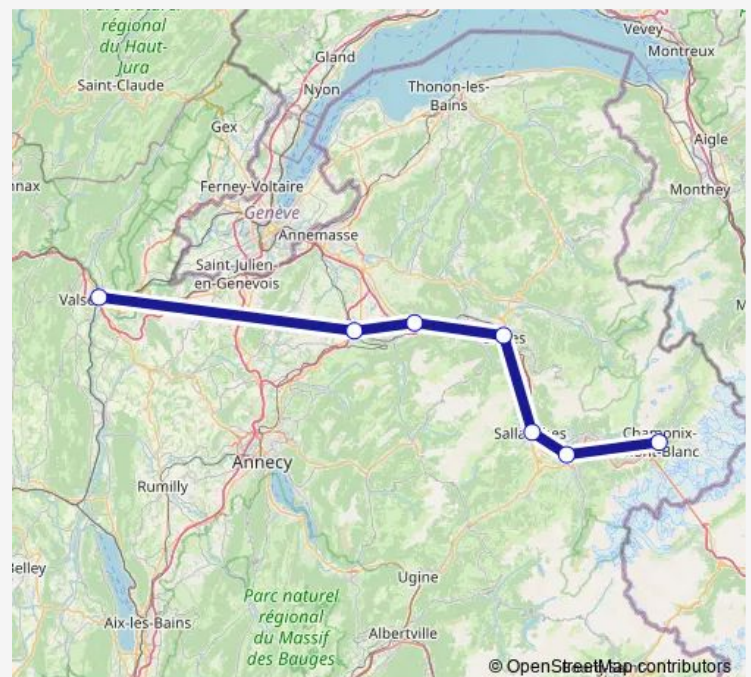

Rail C43

[Go to website](#)

Direction

St-Gervais-les-Bains-Le Fayet — Bellegarde-sur-Valserine

6 stops

[Open route schedule](#)

St-Gervais-les-Bains-Le Fayet

Sallanches-Combloux-Megève

Cluses (Haute-Savoie)

Bonneville

La Roche-sur-Foron

Bellegarde-sur-Valserine

Route schedule

St-Gervais-les-Bains-Le Fayet — Bellegarde-sur-Valserine

Monday	—
Tuesday	—
Wednesday	—
Thursday	—
Friday	—
Saturday	11:25
Sunday	—

Route info

Direction: St-Gervais-les-Bains-Le Fayet

Stops: 6

Trip Duration: 2 hour 15 min

■ C43

Direction

Bellegarde-sur-Valserine — Chamonix-Mont-Blanc

7 stops

[Open route schedule](#)

Bellegarde-sur-Valserine

La Roche-sur-Foron

Bonneville

Cluses (Haute-Savoie)

Sallanches-Combloux-Megève

St-Gervais-les-Bains-Le Fayet

Chamonix-Mont-Blanc