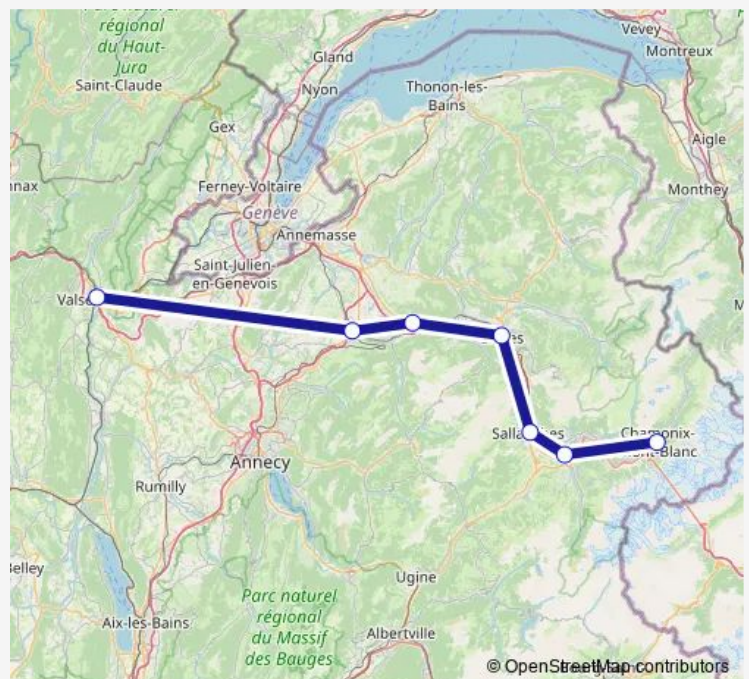

Rail C43

[Go to website](#)

Direction

St-Gervais-les-Bains-Le Fayet — Bellegarde-sur-Valsérine

6 stops

[Open route schedule](#)

St-Gervais-les-Bains-Le Fayet

Sallanches-Combloux-Megève

Cluses (Haute-Savoie)

Bonneville

La Roche-sur-Foron

Bellegarde-sur-Valsérine

Route schedule

St-Gervais-les-Bains-Le Fayet — Bellegarde-sur-Valsérine

Monday	—
Tuesday	—
Wednesday	—
Thursday	—
Friday	—
Saturday	11:25
Sunday	—

Route info

Direction: St-Gervais-les-Bains-Le Fayet

Stops: 6

Trip Duration: 2 hour 15 min

■ C43

Direction

Bellegarde-sur-Valserine — Chamonix-Mont-Blanc

7 stops

[Open route schedule](#)

Bellegarde-sur-Valserine

La Roche-sur-Foron

Bonneville

Cluses (Haute-Savoie)

Sallanches-Combloux-Megève

St-Gervais-les-Bains-Le Fayet

Chamonix-Mont-Blanc