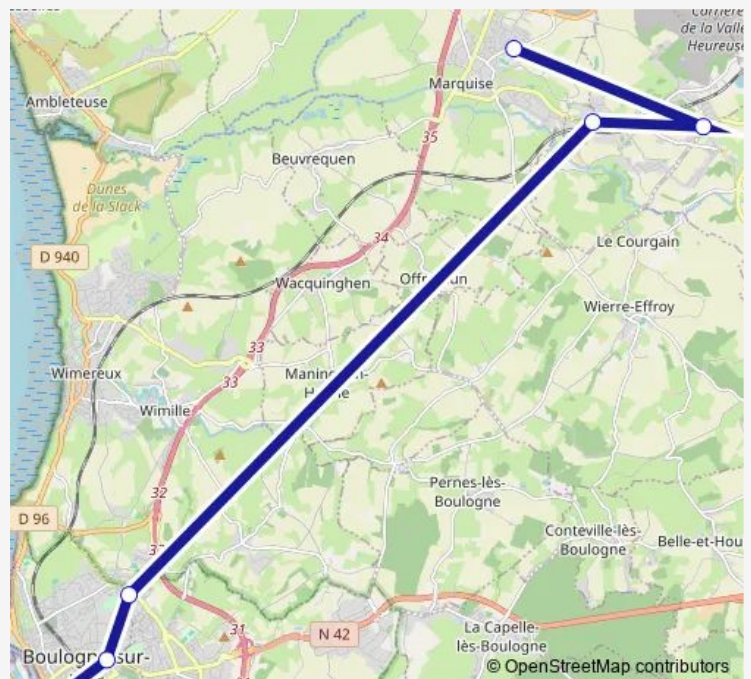

Bus 6262 Boulogne-sur-Mer / Marquise

[Go to website](#)

Direction

Marquise - Collège Jean Rostand - Parking —
BOULOGNE-SUR-MER - Station Liane - Diderot

6 stops

[Open route schedule](#)

Marquise - Collège Jean Rostand - Parking

RINXENT - Jules Guesde - F Abri

RINXENT - Gare - Rue Salengro - F N°61

Saint-Martin-Boulogne - Saint Joseph - Abri

Boulogne-SUR-MER - Dernier Sou - N°5 - Abri

BOULOGNE-SUR-MER - Station Liane - Diderot

Route schedule

Marquise - Collège Jean Rostand - Parking —
BOULOGNE-SUR-MER - Station Liane - Diderot

Monday	16:08
Tuesday	18:07
Wednesday	13:05
Thursday	18:07
Friday	16:08
Saturday	—
Sunday	—

Route info

Direction: Marquise - Collège Jean Rostand - Parking

Stops: 6

Trip Duration: 0 hour 35 min

■ 6262 — Boulogne-sur-Mer / Marquise

Direction

BOULOGNE-SUR-MER - Rue de la Lampe - N°12 —
Marquise - Collège Jean Rostand - Parking

4 stops

[Open route schedule](#)

BOULOGNE-SUR-MER - Rue de la Lampe - N°12