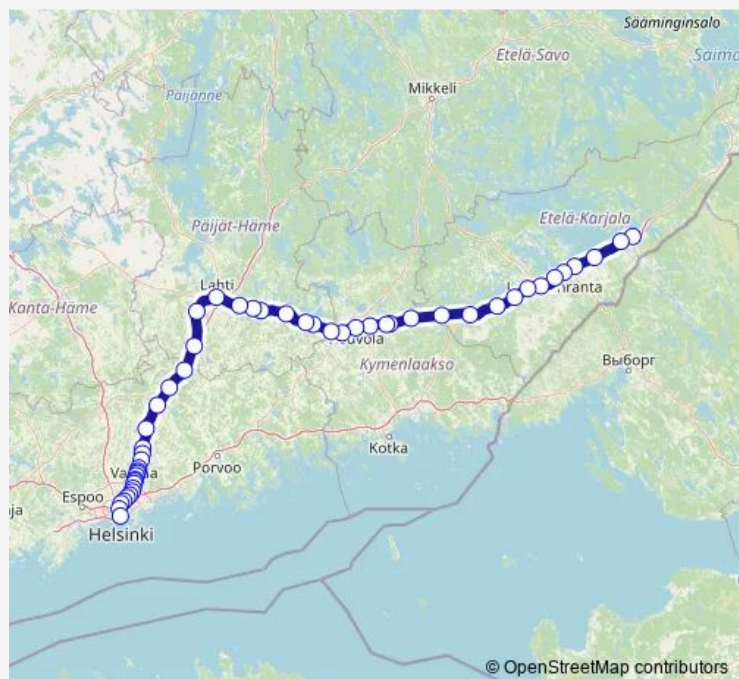

Long Distance Trains IC 102 Imatra - Helsinki

[Go to website](#)

Direction

Imatra — Helsinki

50 stops

[Open route schedule](#)

- Imatra
- Rauha
- Joutseno
- Muukko
- Lauritsala
- Lappeenranta
- Tapavainola
- Törölä
- Rasinsuo
- Luumäki
- Taavetti
- Kaitjärvi
- Kaipainen
- Kattilaharju
- Utti
- Kullasvaara
- Kouvola
- Koria
- Saunamäki
- Niinimäki
- Kausala

Route schedule

Imatra — Helsinki

Monday	05:02
Tuesday	05:02
Wednesday	05:02
Thursday	05:02
Friday	05:02
Saturday	05:02
Sunday	—

Route info

Direction: Imatra

Stops: 50

Trip Duration: 2 hour 38 min

■ IC 102 — Imatra - Helsinki

Mankala

Uusikylä

Nastola

Villähde

Lahti

Hakosilta

Henna

Sipilä

Mäntsälä

Korvensuo

Haarajoki

Kytömaa

Kerava

Savio

Korso

Hanala