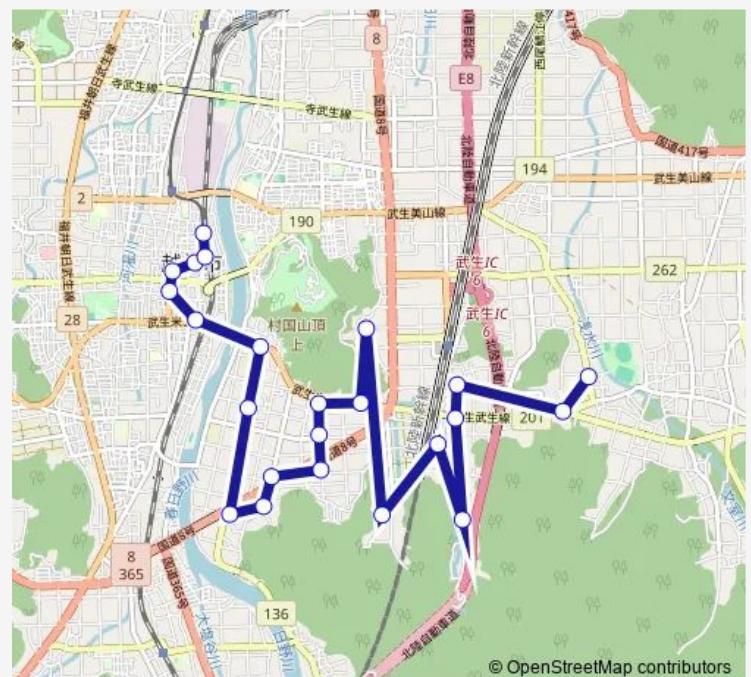

タンス町通り口

蔵の辻

市役所前

Route schedule

西尾町生活改善センター — たけふ新駅

Monday —

Tuesday —

Wednesday 09:40-14:30

Thursday —

Friday 09:40-14:30

Saturday —

Sunday —

Route info

Direction: 西尾町生活改善センター

Stops: 23

Trip Duration: 0 hour 41 min

国高・北日野ルート (北日野編・上り)

J r 武生駅

たけふ新駅

Bus time schedules and route maps are available in an offline PDF at busmaps.com. Use the busmaps.com website to see live bus times, train schedule or subway schedule, and step-by-step directions for all public transit in Echizen