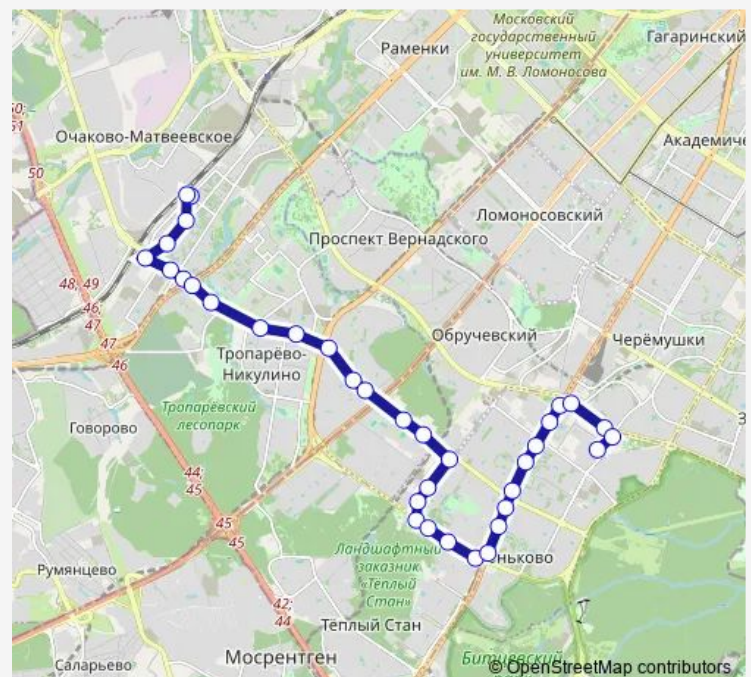

Академия при Президенте РФ

Метро «Юго-Западная»

Улица 26 Бакинских Комиссаров, 3

Улица 26-ти Бакинских Комиссаров

Улица Миклухо-Маклая - Университет дружбы народов

Медицинский факультет

Улица Академика Волгина - Геологоразведочный университет

Московский университет МВД России

Брёхово

Студгородок

Улица Островитянова - Центр культуры

Route schedule

МЦД Очаково — 1-й автобусный парк

Monday 05:43-23:21

Tuesday 05:43-23:21

Wednesday 05:43-23:21

Thursday 05:43-23:21

Friday 05:43-23:21

Saturday —

Sunday —

Route info

Direction: МЦД Очаково

Stops: 35

Trip Duration: 1 hour 4 min

■ 699 — Улица Введенского - МЦД Очаково

BusMaps

Улица Академика Арцимовича

Метро «Коньково»

Коньково

Ледовый каток

Метро «Беляево»