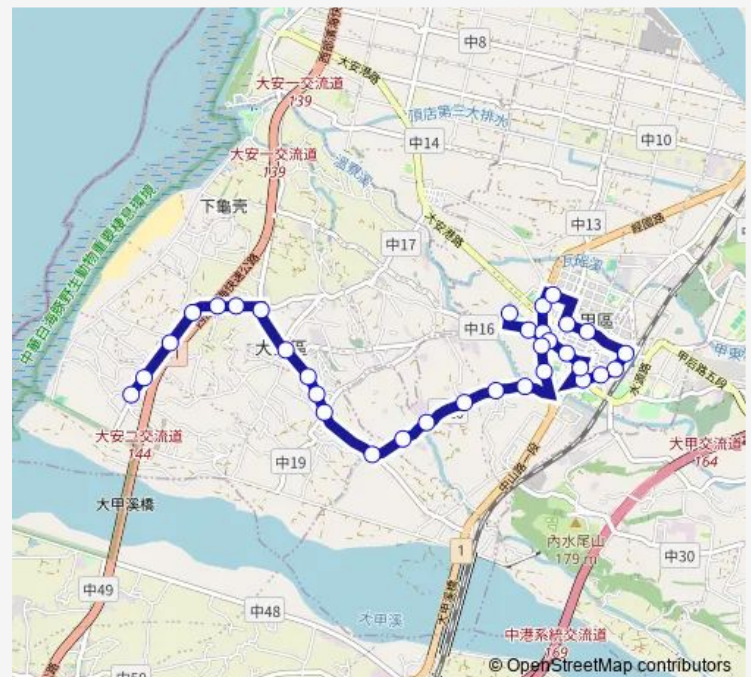

Saturday 06:45-18:15

Sunday 06:45-18:15

Route info

Direction: Tc_南埔

Stops: 31

Trip Duration: 0 hour 26 min

699 — 699_大甲體育場_南埔

Tc_大甲高中(中山路)

Tc_南陽里(中山路)

Tc_大甲

Tc_大甲車站(中山路)

Tc_文昌祠

Tc_庄尾(文武路)

Tc_李綜合醫院

Tc_大甲體育場

Tc_光田

Tc_新政大安港路口

Direction

Tc_新政大安港路口 — Tc_南埔

33 stops

[Open route schedule](#)

Tc_新政大安港路口

Tc_光田

Tc_光田醫院(大甲院區)

Direction: Tc_新政大安港路口

Stops: 33

Trip Duration: 0 hour 23 min

Tc_大安區公所

Tc_中庄

Tc_南安中山南路口

Tc_南安西濱路口

Tc_南庄