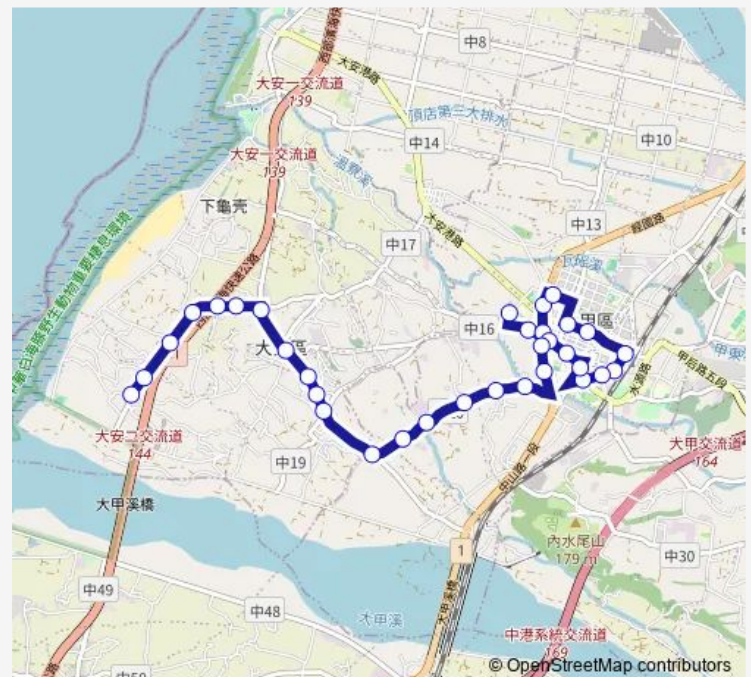

Tc\_南門(順天路)

### Route schedule

Tc\_南埔 — Tc\_新政大安港路口

Monday 06:45-18:15

Tuesday 06:45-18:15

Wednesday 06:45-18:15

Thursday 06:45-18:15

Friday 06:45-18:15

Saturday 06:45-18:15

### Route info

Direction: Tc\_南埔

Stops: 31

Trip Duration: 0 hour 26 min

699 — 699\_大甲體育場\_南埔

Tc\_大甲高中(中山路)

Tc\_南陽里(中山路)

Tc\_大甲

## Route info

Direction: Tc\_新政大安港路口

Stops: 33

Trip Duration: 0 hour 23 min

Tc\_大安區公所

Tc\_中庄

Tc\_南安中山南路口

Tc\_南安西濱路口