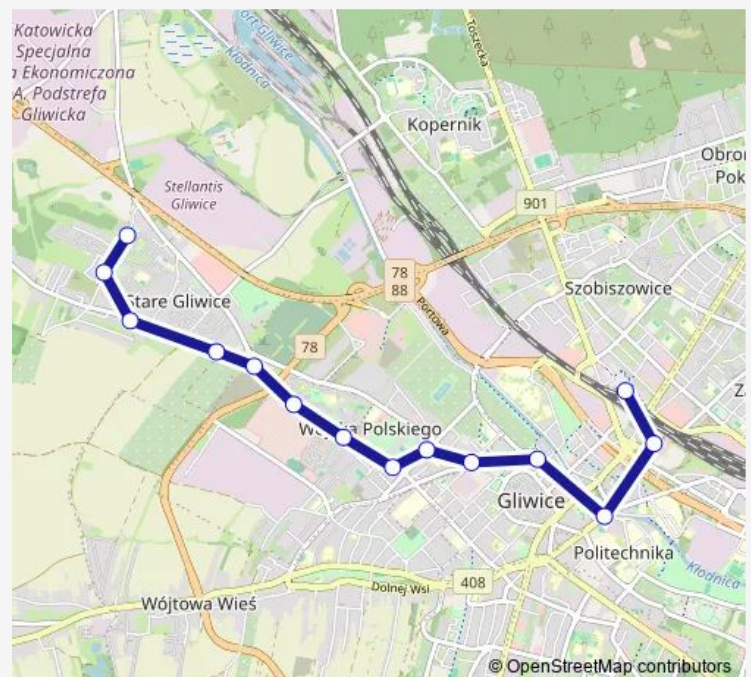

Direction

Osiedle Waryńskiego Pętla — Gliwice Centrum Przesiadkowe

14 stops

[Open route schedule](#)

Osiedle Waryńskiego Pętla

Osiedle Waryńskiego Granitowa

Stare Gliwice Wiejska

Stare Gliwice Ogródki Działkowe

Gliwice Piwna

Gliwice Centrum Przesiadkowe

Route schedule

Osiedle Waryńskiego Pętla — Gliwice Centrum Przesiadkowe

Monday 09:21-23:48

Tuesday 09:21-23:48

Wednesday 09:21-23:48

Thursday 09:21-23:48

Friday 09:21-23:48

Saturday 22:53-23:48

Sunday 22:53-23:48

Route info

Direction: Osiedle Waryńskiego Pętla

Stops: 14

Trip Duration: 0 hour 21 min

699 Bus time schedules and route maps are available in an offline PDF at busmaps.com. Use the busmaps.com website to see live bus times, train schedule or subway schedule, and step-by-step directions for all public transit in Gliwice