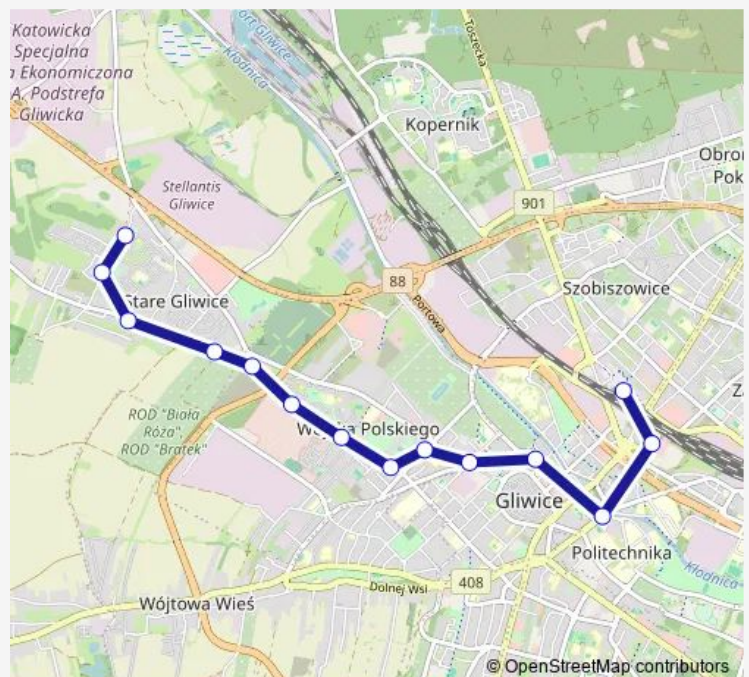

Direction

Osiedle Waryńskiego Pętla — Gliwice Centrum Przesiadkowe

14 stops

[Open route schedule](#)

Osiedle Waryńskiego Pętla

Osiedle Waryńskiego Granitowa

Stare Gliwice Wiejska

Stare Gliwice Ogródki Działkowe

Gliwice Piwna

Gliwice Centrum Przesiadkowe

Route schedule

Osiedle Waryńskiego Pętla — Gliwice Centrum Przesiadkowe

Monday 17:51-22:57

Tuesday 17:51-22:57

Wednesday 17:51-23:52

Thursday 17:51-22:57

Friday 17:51-22:57

Saturday 22:57-23:52

Sunday 22:57-23:52

Route info

Direction: Osiedle Waryńskiego Pętla

Stops: 14

Trip Duration: 0 hour 24 min

699 Bus time schedules and route maps are available in an offline PDF at busmaps.com. Use the busmaps.com website to see live bus times, train schedule or subway schedule, and step-by-step directions for all public transit in Gliwice