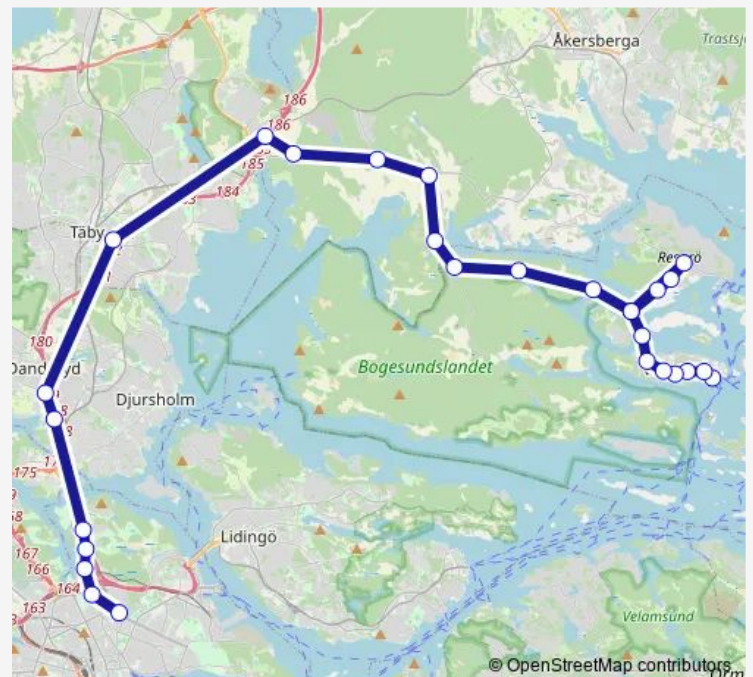

Roslags Näsby trafikplats E18

### Route schedule

Vaxholm Västerhamnsplan — Tekniska Högskolan T-bana

Monday 01:09-03:02

Tuesday —

Wednesday —

Thursday 01:09-03:02

Friday 01:09-03:02

Saturday 01:09-03:02

### Route info

Direction: Vaxholm Västerhamnsplan

Stops: 28

Trip Duration: 0 hour 45 min

699

Mörby centrum E18

Danderyds sjukhus T-bana

Universitetet T-bana