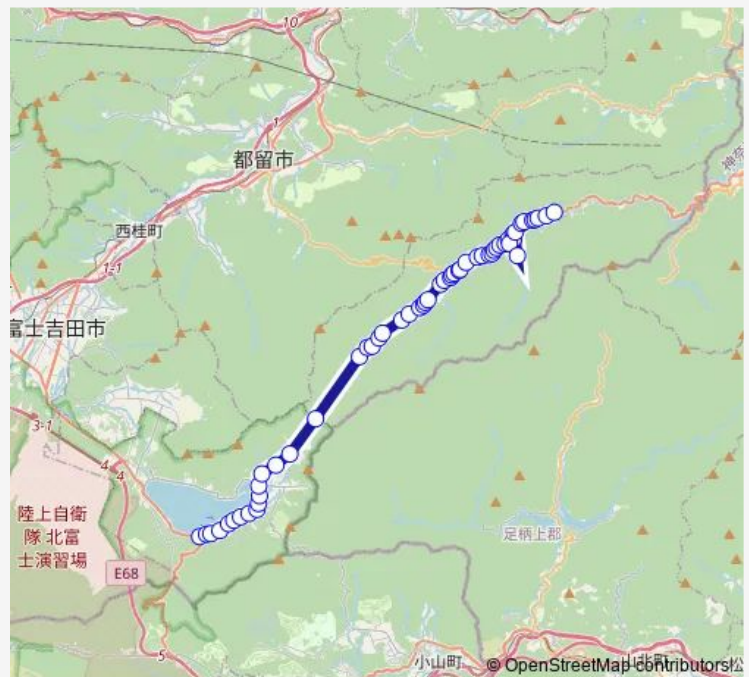

下村(道志)

御正橋

白井平

Route schedule

山中湖旭日丘 — 道志水源の森

Monday —

Tuesday —

Wednesday —

Thursday —

Friday —

Saturday 09:50-12:50

Sunday 09:50-12:50

Route info

Direction: 山中湖旭日丘

Stops: 56

Trip Duration: 0 hour 50 min

■ 山中湖旭日丘-道志水源の森

板橋

善の木コミュニティセンター前

川村

津島神社前

善の木

下善の木

中山