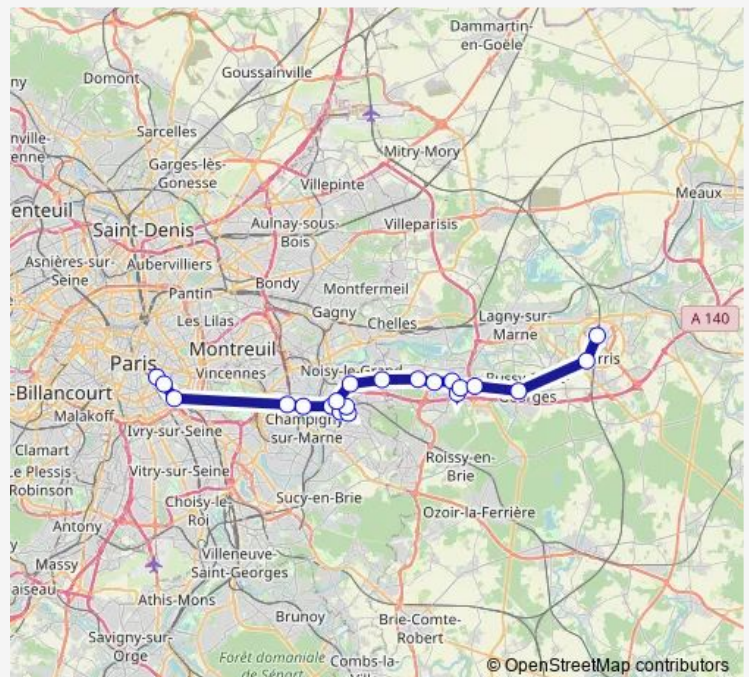

Bus N130

[Go to website](#)

Direction

Chessy Nord - Quai G — Gare de Lyon - Van Gogh

19 stops

[Open route schedule](#)

Chessy Nord - Quai G

Gare de Val d'Europe

Gare de Lyon - Van Gogh

Route schedule

Chessy Nord - Quai G — Gare de Lyon - Van Gogh

Monday 00:30-03:50

Tuesday 00:30-03:50

Wednesday 00:30-03:50

Thursday 00:30-03:50

Friday 00:30-03:50

Saturday 00:30-03:50

Sunday 00:30-03:50

Route info

Direction: Chessy Nord - Quai G

Stops: 19

Trip Duration: 1 hour 35 min

N130

BusMaps

Direction

Gare de Lyon - Van Gogh — Chessy Nord - Dépose

21 stops

[Open route schedule](#)

Gare de Lyon - Van Gogh

Ministère de l'Economie et des Finances

Terroirs de France

Parc du Tremblay