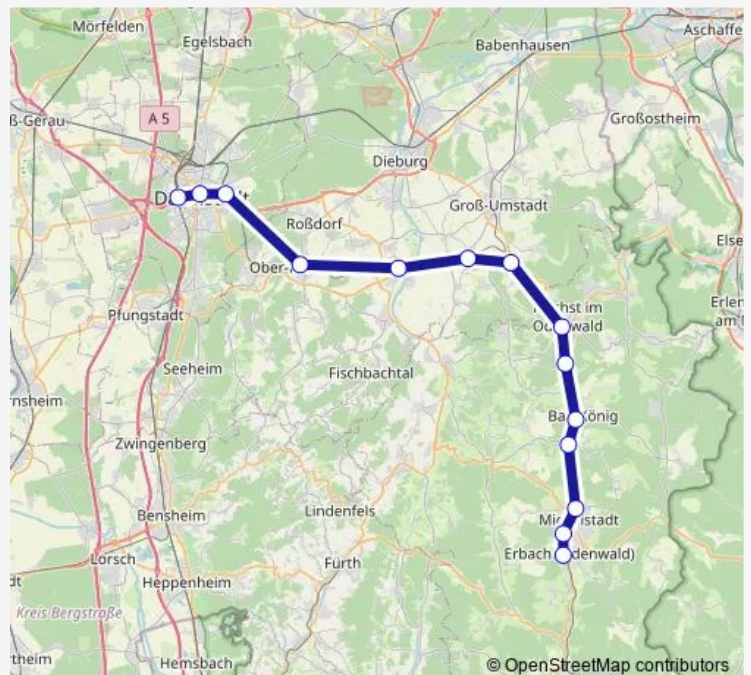

Erbach (Odw.) Nord

Erbach (Odw.) Bahnhof

### Route schedule

Darmstadt Hauptbahnhof — Erbach (Odw.) Bahnhof

Monday 15:04-17:04

Tuesday 06:19-17:04

Wednesday 07:36-17:04

Thursday 15:04-17:04

Friday 15:04-17:04

Saturday 06:19

### Route info

Direction: Darmstadt Hauptbahnhof

Stops: 14

Trip Duration: 1 hour 33 min

RE80

BusMaps