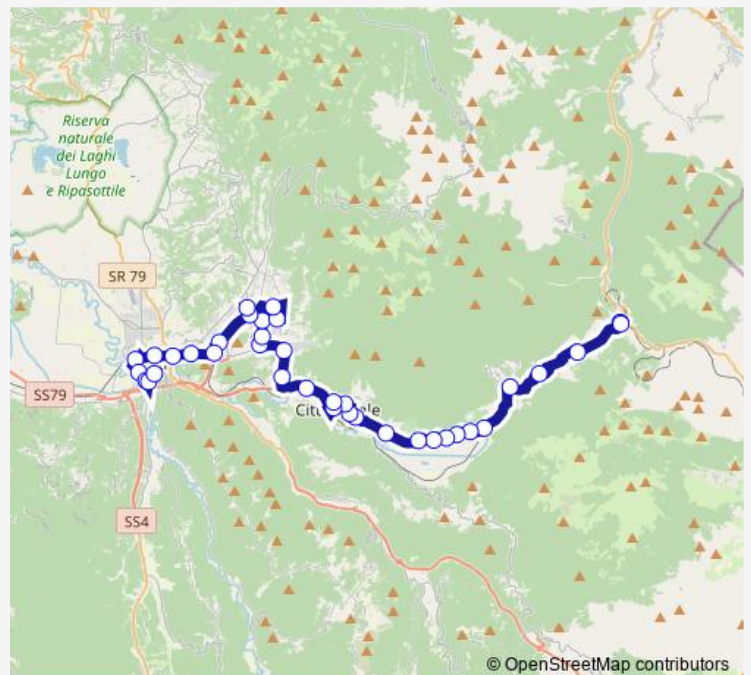

Direction

Antrodoco | Ponte Sant'Anna # f9349 — Rieti | Piazza Cavour # f1068

37 stops

[Open route schedule](#)

- Antrodoco | Ponte Sant'Anna # f9349
- Antrodoco | Via Salaria (Ponte Sant'Anna) # f9348
- Borgo Velino | Via Luther King # f9235
- Castel S. Angelo | Ponte Alto # f9371
- Castel S. Angelo | Canetra # f9372
- Castel S. Angelo | Stazione FS # f9373
- Castel S. Angelo | Vasche # f9374
- Castel S. Angelo | Via Nazionale Via Sorgenti # f9375
- Castel S. Angelo | Terme di Cortilia # f9376
- Cittaducale | San Vittorino # f9377
- Cittaducale | Via Salaria (Terme Vespasiano) # f9378
- Cittaducale | Caporio # f8508
- Cittaducale | Viale Abruzzi Via Gioia # f8509
- Cittaducale | Viale Abruzzi (Scuole) # f8510
- Cittaducale | Piazza Torre # f8511
- Cittaducale | Via Nazionale # f8512
- Cittaducale | Stazione FS # f8513
- Cittaducale | Radicara # f8514
- Cittaducale | Via Salaria, 27 # f8515
- Cittaducale | Santa Rufina # f8516
- Cittaducale | Via Scienze Via Salaria # f8517

Route schedule

Antrodoco | Ponte Sant'Anna # f9349 — Rieti | Piazza Cavour # f1068

Monday	13:15
Tuesday	13:15
Wednesday	13:15
Thursday	13:15
Friday	13:15
Saturday	—
Sunday	—

Route info

Direction: Antrodoco | Ponte Sant'Anna # f9349

Stops: 37

Trip Duration: 0 hour 54 min

Ri939d — Antrodoco - Rieti # Ri939d

Cittaducale | Via Scienze Via Chimica # f8518

Rieti | Via Scienze # f8519

Cittaducale | Via Meccanica # f8520

Rieti | Via Greco # f8539