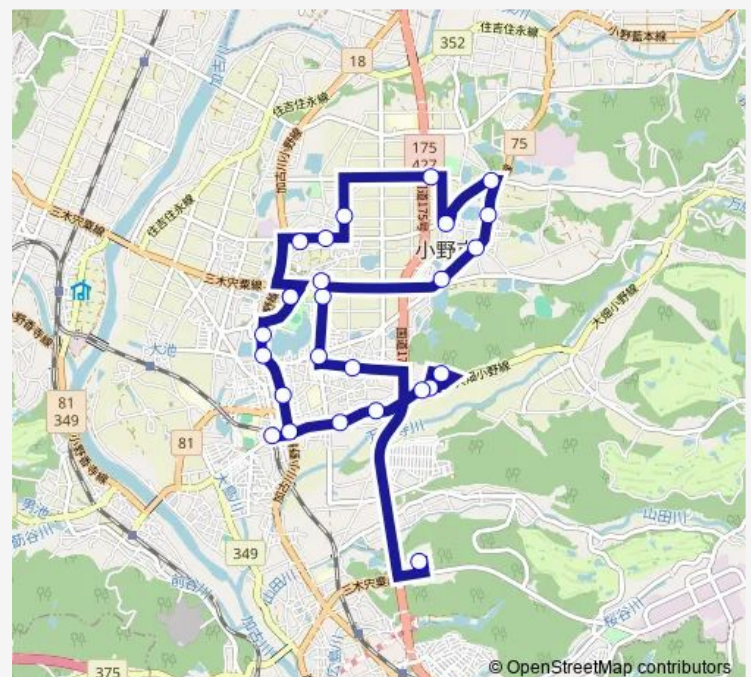

北丘町 — 電鉄小野駅

Monday 07:15

Tuesday 07:15

Wednesday 07:15

Thursday 07:15

Friday 07:15

Saturday —

Sunday —

Route info

Direction: 北丘町

Stops: 9

Trip Duration: 0 hour 12 min

らんらんバス・1 北回り循環ルート

BusMaps

Direction

イオン — イオン

26 stops

[Open route schedule](#)

イオン

小野商工会議所前

小野大池

小野

小野本町一丁目

電鉄小野駅

Stops: 26

Trip Duration: 0 hour 50 min

Bus time schedules and route maps are available in an offline PDF at busmaps.com. Use the busmaps.com website to see live bus times, train schedule or subway schedule, and step-by-step directions for all public transit in Ono