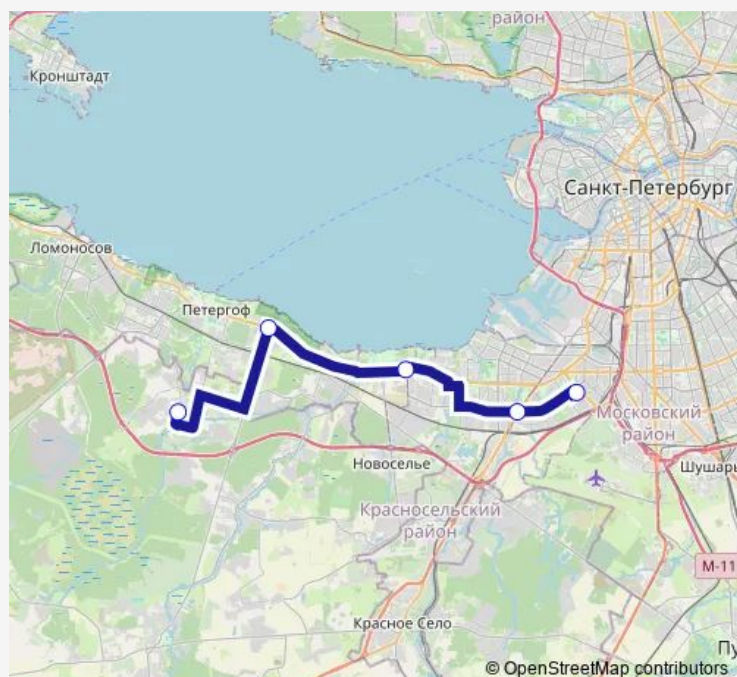

Bus К-329 станция метро Проспект Ветеранов, бульв. Новаторов, д. 75 - дер. Ольгино

[Go to website](#)**Direction**

СТ. Метро ПР. Ветеранов — Низино, Подгорная Ул.

5 stops

[Open route schedule](#)

СТ. Метро ПР. Ветеранов

Кт

Кт

Кт

Низино, Подгорная Ул.

Route schedule

СТ. Метро ПР. Ветеранов — Низино, Подгорная Ул.

Monday	06:30-23:05
Tuesday	06:30-23:05
Wednesday	06:30-23:05
Thursday	06:30-23:05
Friday	06:30-23:05
Saturday	06:30-23:05
Sunday	06:30-23:05

Route info

Direction: СТ. Метро ПР. Ветеранов

Stops: 5

Trip Duration: 0 hour 49 min

■ К-329 — станция метро Проспект Ветеранов, бульв.
Новаторов, д. 75 - дер. Ольгино

Direction

Низино, Подгорная Ул. — СТ. Метро ПР. Ветеранов

6 stops

[Open route schedule](#)

Низино, Подгорная Ул.

Кт

Кт

Кт

Кт

СТ. Метро ПР. Ветеранов