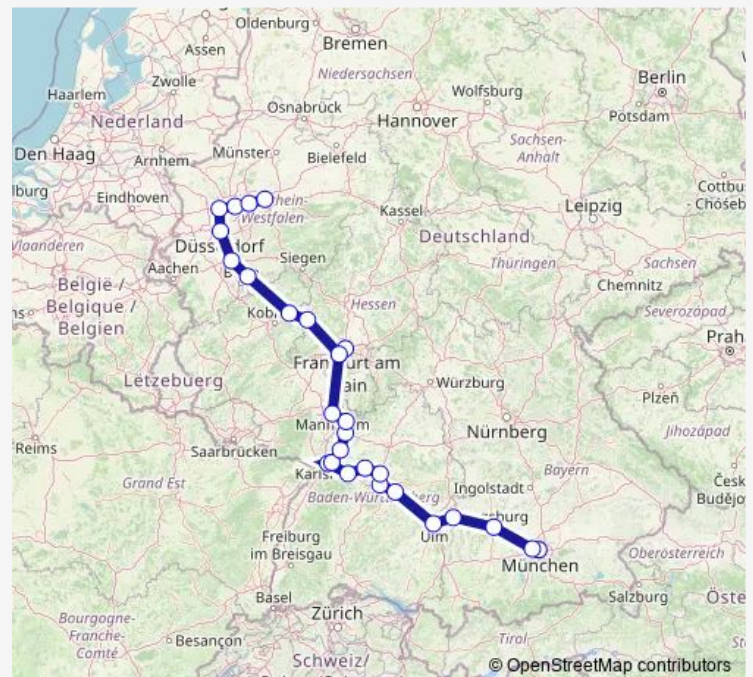

Rail ICE 618

[Go to website](#)

Direction

München Hbf — Dortmund Hbf

28 stops

[Open route schedule](#)

München Hbf

München-Pasing

Augsburg Hbf

Günzburg

Ulm Hbf

Plochingen

Stuttgart Hbf

Ludwigsburg

Vaihingen(Enz)

Pforzheim Hbf

Thursday 00:01

Friday 00:01

Saturday 00:01

Sunday —

Route info

Direction: München Hbf

Stops: 28

Trip Duration: 8 hour 26 min

ICE 618

BusMaps

Siegburg/Bonn

Köln Hbf

Düsseldorf Hbf

Duisburg Hbf

Essen Hbf

Bochum Hbf