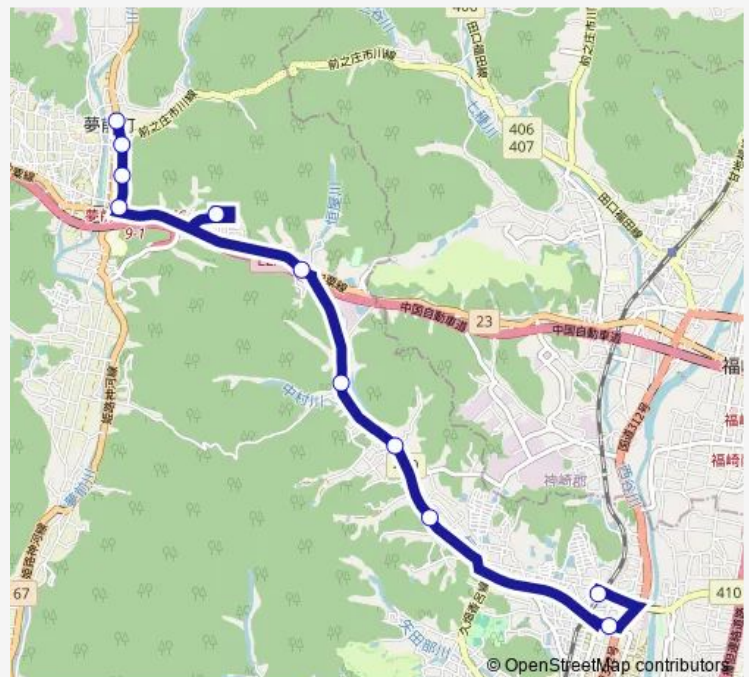

Jr溝口駅前 — 前之庄

Monday	—
Tuesday	10:15
Wednesday	—
Thursday	—
Friday	10:15
Saturday	—
Sunday	—

Route info

Direction: Jr溝口駅前

Stops: 11

Trip Duration: 0 hour 26 min

Direction

前之庄 — Jr溝口駅前

11 stops

[Open route schedule](#)

前之庄

松ノ本北

松ノ本

松ノ本南

みどり丘公園

久畑

中村公民館

北恒屋公民館

南恒屋公民館

マックスバリュ溝口店

Jr溝口駅前

Route schedule

前之庄 — Jr溝口駅前

Monday	—
Tuesday	09:26
Wednesday	—
Thursday	—
Friday	09:26
Saturday	—
Sunday	—