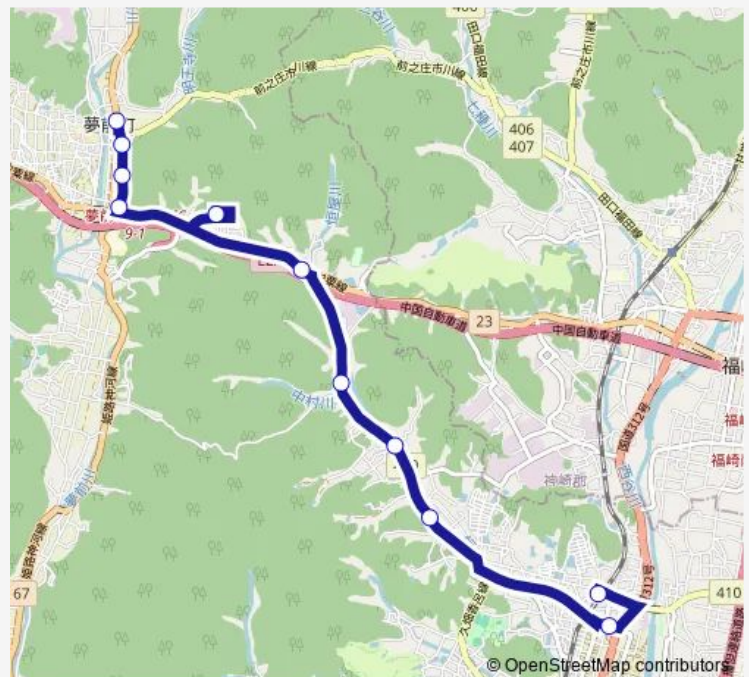

Jr溝口駅前 — 前之庄

Monday	—
Tuesday	10:15
Wednesday	—
Thursday	—
Friday	10:15
Saturday	—
Sunday	—

Route info

Direction: Jr溝口駅前

Stops: 11

Trip Duration: 0 hour 26 min

Direction

前之庄 — Jr溝口駅前

11 stops

[Open route schedule](#)

前之庄

松ノ本北

松ノ本

松ノ本南

みどり丘公園

久畑

中村公民館

北恒屋公民館

南恒屋公民館

マックスバリュ溝口店

Jr溝口駅前

Route schedule

前之庄 — Jr溝口駅前

Monday	—
Tuesday	09:26
Wednesday	—
Thursday	—
Friday	09:26
Saturday	—
Sunday	—