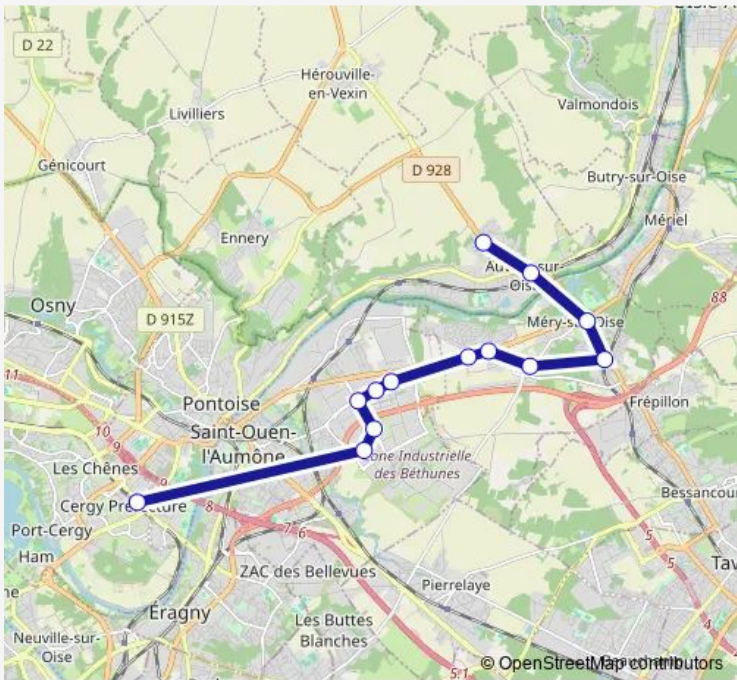

Direction
 Préfecture — Les Côteaux
 13 stops
[Open route schedule](#)

- Préfecture
- Equerre
- Les Béthunes
- Vert Galant
- Antoine Balard
- Gros Chevaux
- Vaux
- Bonneville
- Méry Za
- Gare
- Mairie (Feux)
- Mairie
- Les Côteaux

Route schedule
 Préfecture — Les Côteaux

Monday	06:25-20:38
Tuesday	06:25-20:38
Wednesday	06:25-20:38
Thursday	06:25-20:38
Friday	06:25-20:38
Saturday	—
Sunday	—

Route info
 Direction: Préfecture
 Stops: 13
 Trip Duration: 0 hour 36 min

Direction

Gendarmerie — Préfecture

14 stops

[Open route schedule](#)

Gendarmerie

Château

Mairie

Mairie (Feux)

Equerre

Préfecture

Route schedule

Gendarmerie — Préfecture

Monday	06:11-19:55
Tuesday	06:11-19:55
Wednesday	06:11-19:55
Thursday	06:11-19:55
Friday	06:11-19:55
Saturday	—
Sunday	—

Route info

Direction: Gendarmerie