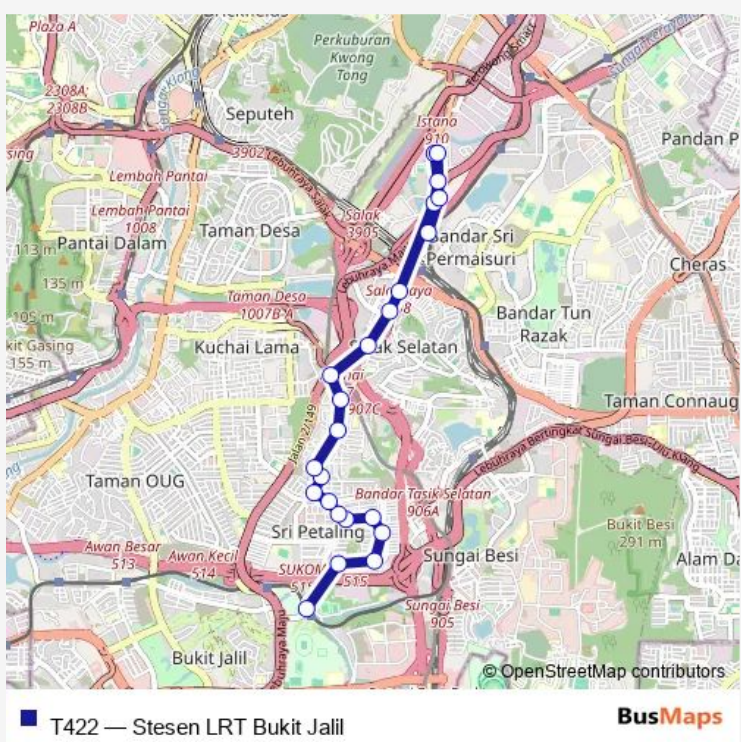

# Bus T422 Stesen LRT Bukit Jalil

[Go to website](#)

**Direction**  
 Stesen LRT Bukit Jalil (opp.), Jalan Bukit Jalil — Stesen LRT Salak Selatan, Jalan Sungai Besi

23 stops

[Open route schedule](#)

- Stesen LRT Bukit Jalil (opp.), Jalan Bukit Jalil
- Carrefoursri Petaling, Jalan 1/149e
- Indah Ria Apartment, Jalan 1/149e
- Rumah Teres (2), Jalan Merah Silu
- Rumah Teres (2), Jalan Puteri Senggang
- Rumah Teres (1), Jalan Puteri Senggang
- Jalan Merah Cagar
- PRO danza, Jalan Merah Silu
- Taman Permainan, Jalan Sri Petaling 1
- Taman Cahaya/Rumah No.71, Jalan Cahaya 8
- Rumah Teres 2 Tingkat, Jalan Perkasa
- Taman Permainan, Jalan Perkasa
- Rhb, Jalan Gempita
- Kondominium Tropicana, Lebuhraya Sungai Besi
- Bangunan Prajana, Lebuhraya Sungai Besi
- Esso Salak Jay, Lebuhraya Sungai Besi
- Jejantas Taman Salak Jaya, Lebuhraya Sungai Besi
- Srjk ( C ) Tai Thung, Lebuhraya Sungai Besi
- Razak Mansion, Lebuhraya Sungai Besi
- Batu 3 1/2/Jejantas U'Turn, Lebuhraya Sungai Besi
- Simpang Batu 3 1/2, Lebuhraya Sungai Besi

**Route schedule**  
 Stesen LRT Bukit Jalil (opp.), Jalan Bukit Jalil — Stesen LRT Salak Selatan, Jalan Sungai Besi

Monday	06:00
Tuesday	06:00
Wednesday	06:00
Thursday	06:00
Friday	06:00
Saturday	06:00
Sunday	06:00

**Route info**  
 Direction: Stesen LRT Bukit Jalil (opp.), Jalan Bukit Jalil  
 Stops: 23  
 Trip Duration: 17 hour 0 min

Razak Mansion (opp.), Lebuhraya Sungai Besi

Stesen LRT Salak Selatan, Jalan Sungai Besi

## Route info

Direction: Stesen LRT Salak Selatan, Jalan Sungai Besi

Stops: 20

Trip Duration: 17 hour 0 min

T422 Bus time schedules and route maps are available in an offline PDF at [busmaps.com](https://busmaps.com). Use the [busmaps.com](https://busmaps.com) website to see live bus times, train schedule or subway schedule, and step-by-step directions for all public transit in Kuala Lumpur