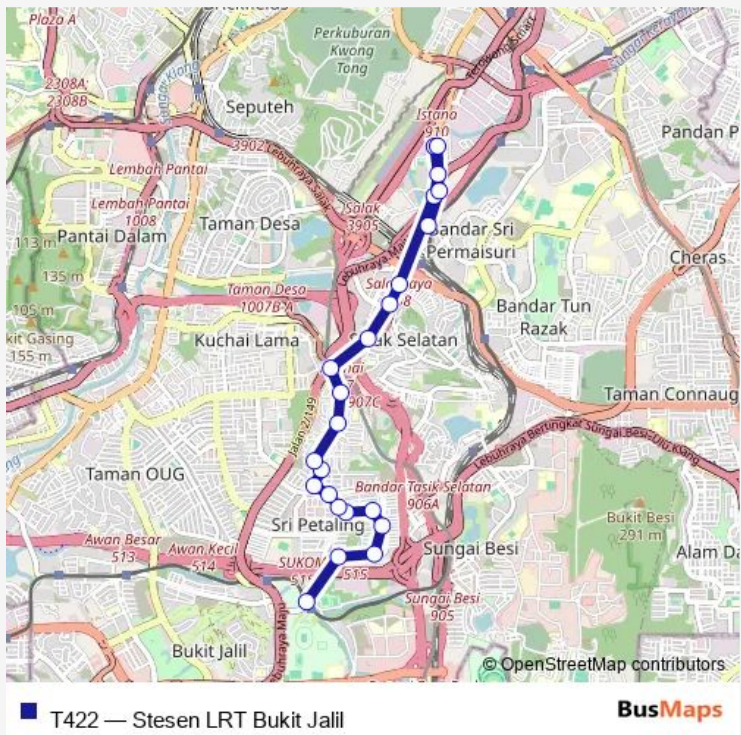

# Bus T422 Stesen LRT Bukit Jalil

[Go to website](#)

**Direction**  
 Stesen LRT Bukit Jalil (opp.), Jalan Bukit Jalil — Stesen LRT Salak Selatan, Jalan Sungai Besi

23 stops

[Open route schedule](#)

- Stesen LRT Bukit Jalil (opp.), Jalan Bukit Jalil
- Carrefoursri Petaling, Jalan 1/149e
- Indah Ria Apartment, Jalan 1/149e
- Rumah Teres (2), Jalan Merah Silu
- Rumah Teres (2), Jalan Puteri Senggang
- Rumah Teres (1), Jalan Puteri Senggang
- Jalan Merah Cagar
- PRO danza, Jalan Merah Silu
- Taman Permainan, Jalan Sri Petaling 1
- Taman Cahaya/Rumah No.71, Jalan Cahaya 8
- Rumah Teres 2 Tingkat, Jalan Perkasa
- Taman Permainan, Jalan Perkasa
- Rhb, Jalan Gempita
- Kondominium Tropicana, Lebuhraya Sungai Besi
- Bangunan Prajana, Lebuhraya Sungai Besi
- Esso Salak Jay, Lebuhraya Sungai Besi
- Jejantas Taman Salak Jaya, Lebuhraya Sungai Besi
- Srjk ( C ) Tai Thung, Lebuhraya Sungai Besi
- Razak Mansion, Lebuhraya Sungai Besi
- Batu 3 1/2/Jejantas U'Turn, Lebuhraya Sungai Besi
- Simpang Batu 3 1/2, Lebuhraya Sungai Besi

**Route schedule**  
 Stesen LRT Bukit Jalil (opp.), Jalan Bukit Jalil — Stesen LRT Salak Selatan, Jalan Sungai Besi

Monday	06:00
Tuesday	06:00
Wednesday	06:00
Thursday	06:00
Friday	06:00
Saturday	06:00
Sunday	06:00

**Route info**  
 Direction: Stesen LRT Bukit Jalil (opp.), Jalan Bukit Jalil  
 Stops: 23  
 Trip Duration: 17 hour 0 min

Razak Mansion (opp.), Lebuhraya Sungai Besi

Stesen LRT Salak Selatan, Jalan Sungai Besi

## Direction

Stesen LRT Salak Selatan, Jalan Sungai Besi — Stesen LRT Bukit Jalil (opp.), Jalan Bukit Jalil

20 stops

[Open route schedule](#)

Stesen LRT Salak Selatan, Jalan Sungai Besi

Jejantas Stesen KTM Salak Selatan, Jalan Sungai Besi