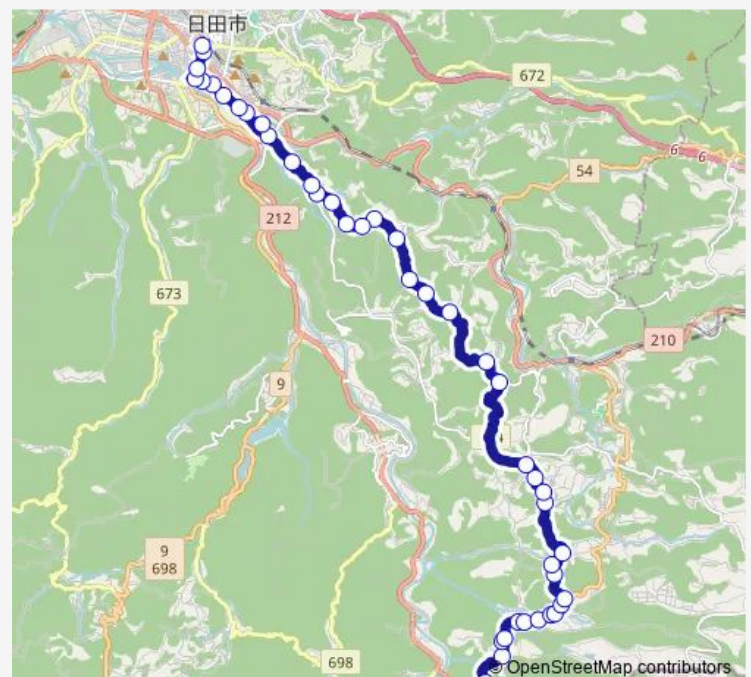

Saturday 12:52-17:04

Sunday —

Route info

Direction: 日田バスターミナル

Stops: 44

Trip Duration: 0 hour 51 min

五馬線

花香

Thursday 06:53-13:53

Friday 06:53-13:53

Saturday 08:24-13:53

Sunday —

Route info

Direction: 五馬入口

Stops: 44

Trip Duration: 0 hour 51 min