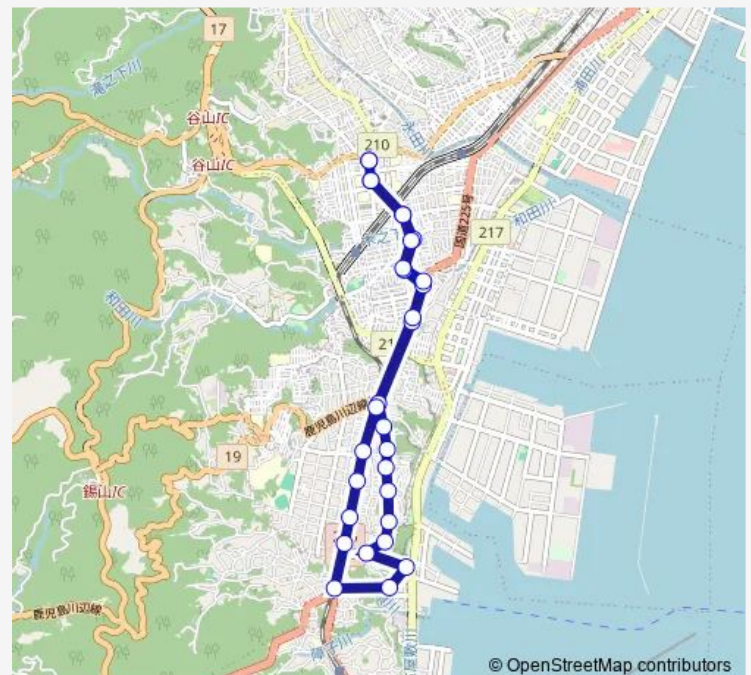

まきば方面

光山入口方面

坂之上南方面

Route schedule

南部親子つどいの広場方面 — 諏訪南・諏訪東方面

Monday 08:39-15:51

Tuesday 08:39-15:51

Wednesday 08:39-15:51

Thursday 08:39-15:51

Friday 08:39-15:51

Saturday 08:39-15:51

Sunday —

Route info

Direction: 南部親子つどいの広場方面

Stops: 30

Trip Duration: 0 hour 38 min