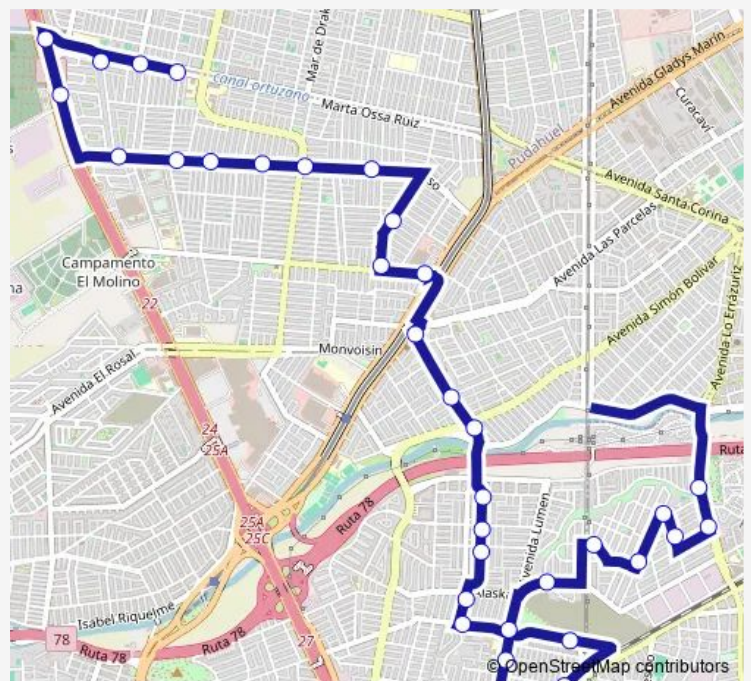

Direction

Pi13-Parada / Parque Lo Errázuriz — Pi244-Marta Ossa Ruíz / esq. Min Antonio Varas

35 stops

[Open route schedule](#)

- Pi13-Parada / Parque Lo Errázuriz
- Pi14-Av. Lo Errázuriz / esq. Los Presidentes
- Pi1151-Costa Rica / esq. Haití
- Pi1152-Nicaragua / esq. México
- Pi1153-México / esq. Los Presidentes
- Pi1154-Los Presidentes / esq. Uruguay
- Pi1525-Alaska / esq. Hungría
- Pi1527-Lumen / esq. Primo de Rivera
- Pi1534-Primo de Rivera / esq. Domingo Colón
- Pi1506-Avenida del Ferrocarril / esq. Moctezuma
- Pi1505-Avenida del Ferrocarril / esq. 3 Norte
- Pi1503-3 Norte / esq. Avenida Lumen
- Pi824-Lumen / esq. Atacameños
- Pi1655-Primo de Rivera / esq. Las Golondrinas
- Pi580-Las Golondrinas / esq. Alaska
- Pi581-Las Golondrinas Oriente / esq. Los Presidentes
- Pi582-Las Golondrinas Oriente / esq. Los Ministros
- Pi583-Las Golondrinas Oriente / esq. Los Cancilleres
- Pi584-Santa Rosa / esq. Av. Simón Bolívar
- Pi1540-Santa Rosa / esq. Lugo
- Pi1484-Parada 6 / Paradero 10 Pajaritos

Route schedule

Pi13-Parada / Parque Lo Errázuriz — Pi244-Marta Ossa Ruíz / esq. Min Antonio Varas

Monday	00:00
Tuesday	00:00
Wednesday	00:00
Thursday	00:00
Friday	00:00
Saturday	00:00
Sunday	00:00

Route info

Direction: Pi13-Parada / Parque Lo Errázuriz

Stops: 35

Trip Duration: 0 hour 39 min

I20 — Valle Verde - Marta Ossa Ruiz

Pi1024-Parada 4 / (M) Las Parcelas

Pi1014-Ing. Pedro Gallo / esq. Kayac

Pi1015-Ing. Pedro Gallo / esq. La Comodoro

Thursday 00:00

Friday 00:00

Saturday 00:00

Sunday 00:00

Route info

Direction: Pi1018-Antonio Varas / esq. Parque El
Golf-Norte

Stops: 28

Trip Duration: 0 hour 24 min