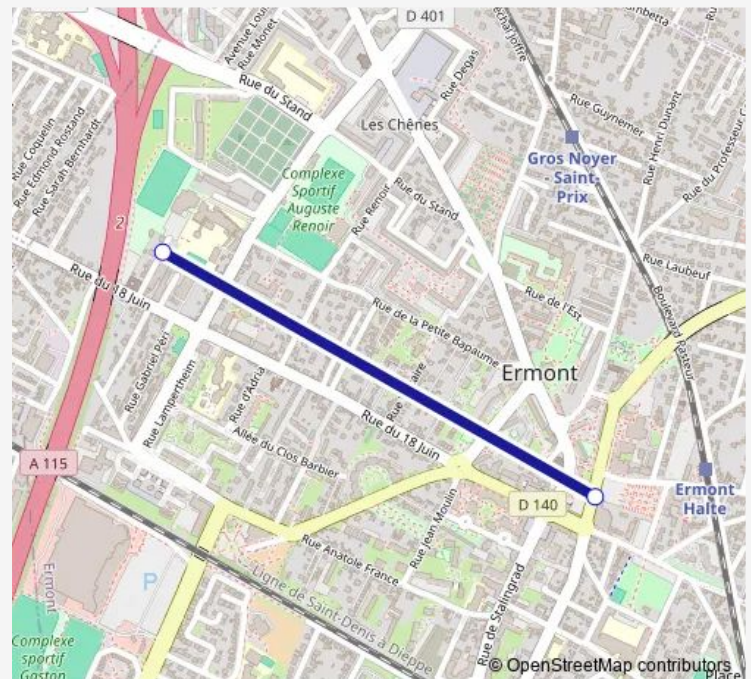

### Direction

Marché — Gymnase

2 stops

[Open route schedule](#)

Marché

Gymnase

### Route info

Direction: Marché

Stops: 2

Trip Duration: 0 hour 6 min

## Direction

Marché — Marché

6 stops

[Open route schedule](#)

Marché

Gare de Cernay

Clinique

Gare d'Ermont-Eaubonne