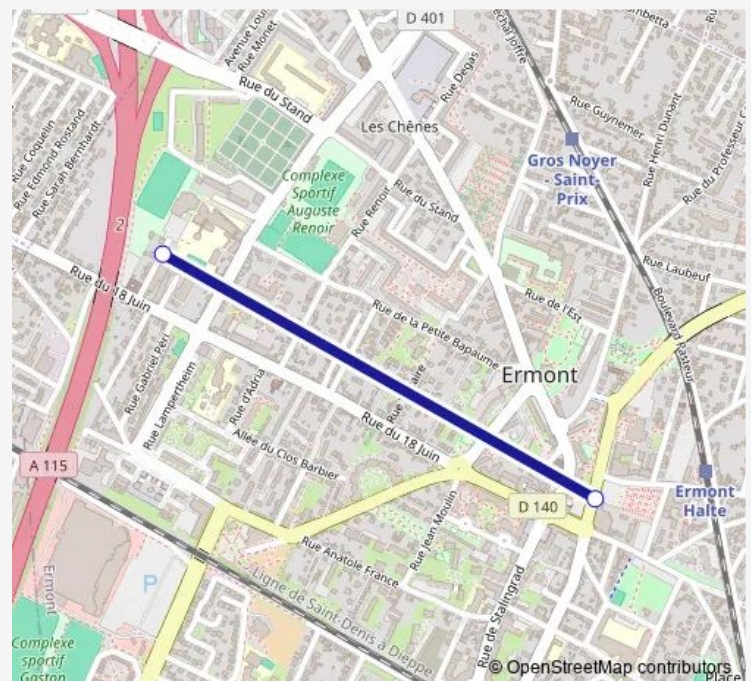

### Direction

Marché — Marché

6 stops

[Open route schedule](#)

Marché

Gare de Cernay

Clinique

Gare d'Ermont-Eaubonne

Rue du Général de Gaulle

Marché

### Route info

Direction: Marché

Stops: 6

Trip Duration: 0 hour 14 min

**Direction**

Marché — Gymnase

2 stops

[Open route schedule](#)