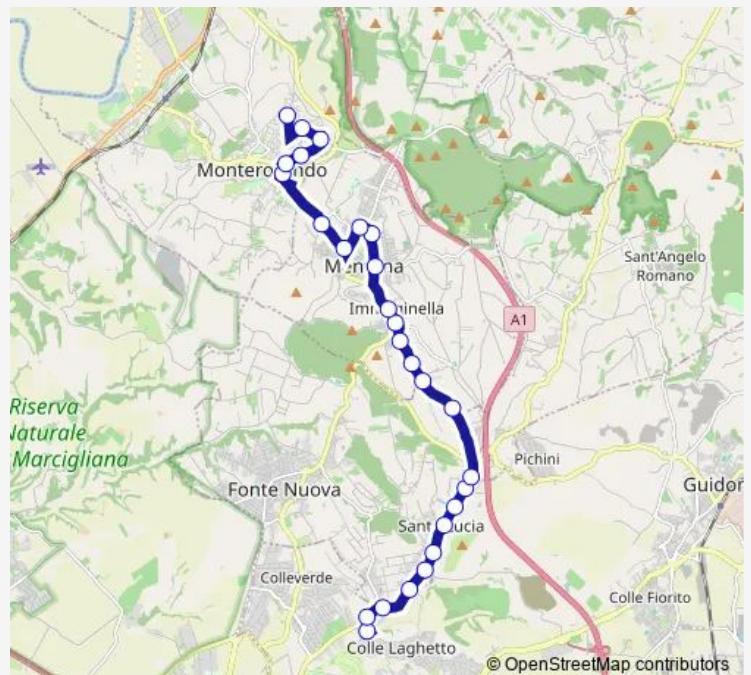

Direction

Guidonia | Marco Simone Via Tacito # f16000 — Monterotondo | Via Unione (Stadio) | Liceo Scientifico G.Peano # f13923

27 stops

[Open route schedule](#)

- Guidonia | Marco Simone Via Tacito # f16000
- Guidonia | Via Palombarese Via Tacito # f13971
- Fonte Nuova | Via Palombarese Via Santa Lucia # f13972
- Fonte Nuova | Via Palombarese Via Liguria # f13973
- Fonte Nuova | Santa Lucia # f13974
- Fonte Nuova | Via Palombarese Via Molise # f13975
- Fonte Nuova | Via Palombarese Via Ponza # f13976
- Fonte Nuova | Via Palombarese Via Basilicata # f13977
- Fonte Nuova | Via Palombarese Via Tridentina # f13978
- Fonte Nuova | Via Palombarese Via Molette # f13979
- Mentana | Via Molette Via Ulivi # f14001
- Mentana | Via Molette Via Monte Soldato # f14002
- Mentana | Via Molette # f00023
- Mentana | Via Molette Via Valle Chiara # f14003
- Mentana | Via Molette (Casali) # f14004
- Mentana | Via Nomentana Via Menotti # f13915
- Mentana | Via G.Spontini 57 # f14029
- Mentana | via Monteverdi 51 # f14089
- Mentana | via Reatina 77 # f14143
- Mentana | Via Amendola Via Reatina # f13919

Route schedule

Guidonia | Marco Simone Via Tacito # f16000 — Monterotondo | Via Unione (Stadio) | Liceo Scientifico G.Peano # f13923

Monday	08:15
Tuesday	08:15
Wednesday	08:15
Thursday	08:15
Friday	08:15
Saturday	—
Sunday	—

Route info

Direction: Guidonia | Marco Simone Via Tacito # f16000
 Stops: 27
 Trip Duration: 0 hour 36 min

Mentana | Via Amendola Via Monte Pizzuto # f13920

Monterotondo | Via Corsica # f13921

Monterotondo | Via Mazzini # f13852

Monterotondo | Cimitero # f13853

Monterotondo | Via Isonzo / Liceo Catullo # f13854

Monterotondo | Via Pompili Via Piave # f13855

Monterotondo | Via Unione (Stadio) | Liceo Scientifico
G.Peano # f13923

Bus time schedules and route maps are available in an offline PDF at busmaps.com. Use the busmaps.com website to see live bus times, train schedule or subway schedule, and step-by-step directions for all public transit in Mentana