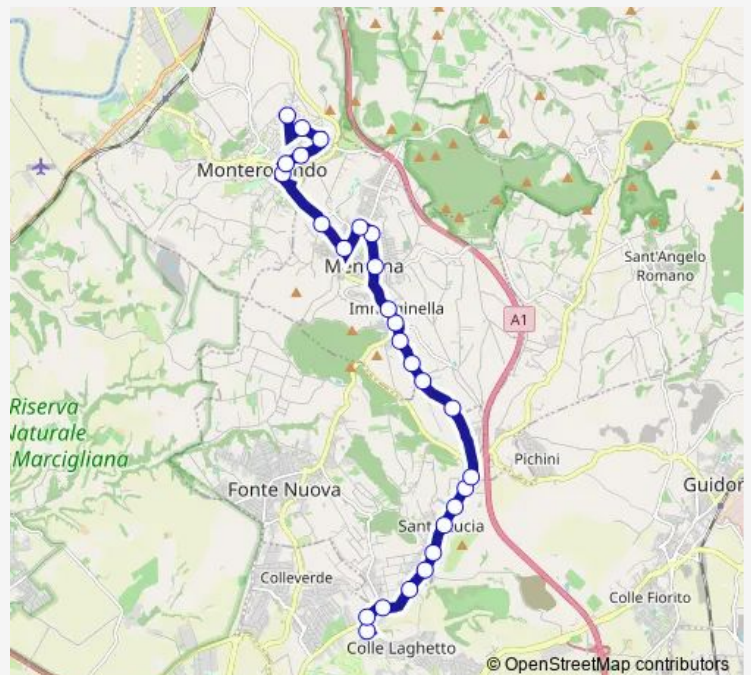

Direction

Guidonia | Marco Simone Via Tacito # f16000 — Monterotondo | Via Unione (Stadio) | Liceo Scientifico G.Peano # f13923

27 stops

[Open route schedule](#)

- Guidonia | Marco Simone Via Tacito # f16000
- Guidonia | Via Palombarese Via Tacito # f13971
- Fonte Nuova | Via Palombarese Via Santa Lucia # f13972
- Fonte Nuova | Via Palombarese Via Liguria # f13973
- Fonte Nuova | Santa Lucia # f13974
- Fonte Nuova | Via Palombarese Via Molise # f13975
- Fonte Nuova | Via Palombarese Via Ponza # f13976
- Fonte Nuova | Via Palombarese Via Basilicata # f13977
- Fonte Nuova | Via Palombarese Via Tridentina # f13978
- Fonte Nuova | Via Palombarese Via Molette # f13979
- Mentana | Via Molette Via Ulivi # f14001
- Mentana | Via Molette Via Monte Soldato # f14002
- Mentana | Via Molette # f00023
- Mentana | Via Molette Via Valle Chiara # f14003
- Mentana | Via Molette (Casali) # f14004
- Mentana | Via Nomentana Via Menotti # f13915
- Mentana | Via G.Spontini 57 # f14029
- Mentana | via Monteverdi 51 # f14089
- Mentana | via Reatina 77 # f14143
- Mentana | Via Amendola Via Reatina # f13919

Route schedule

Guidonia | Marco Simone Via Tacito # f16000 — Monterotondo | Via Unione (Stadio) | Liceo Scientifico G.Peano # f13923

Monday	08:15
Tuesday	08:15
Wednesday	08:15
Thursday	08:15
Friday	08:15
Saturday	—
Sunday	—

Route info

Direction: Guidonia | Marco Simone Via Tacito # f16000
 Stops: 27
 Trip Duration: 0 hour 40 min

Marco Simone - Monterotondo # Mr950a

Mentana | Via Amendola Via Monte Pizzuto # f13920

Monterotondo | Via Corsica # f13921

The schedule is provided in the local timezone. Times with "(+1)" indicate departures on the next day.

PDF file created on 2025-01-16

2024 BusMaps.com - All Rights Reserved