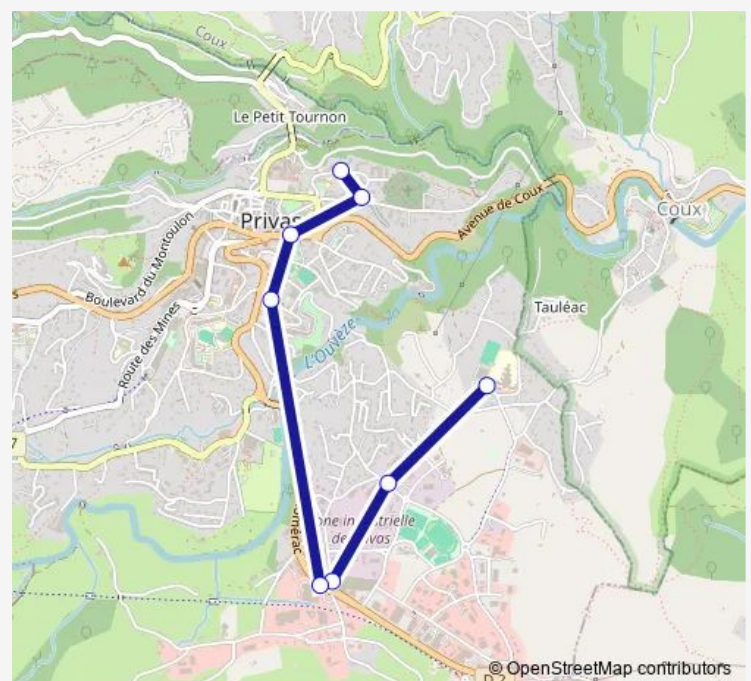

Cours du Palais

Lancelot

ZI Sud

Chemin des Artisans

Bd du Vivarais

Av Jacques Dupin

Collège Bernard de Ventadour

Route schedule

Route info

Direction: La Chaumette

Stops: 9

Trip Duration: 0 hour 15 min

Direction

Collège Bernard de Ventadour — HLM La Chaumette

8 stops

[Open route schedule](#)

15 stops

[Open route schedule](#)

Lancelot

Cours du Palais

Roger Planchon

Hôpital

Av de Grosjeanne

Rte des Mines/Savy

Friday 07:55-08:50

Saturday —

Sunday —

Route info

Direction: Lycee Vincent d'Indy

Stops: 11

Trip Duration: 0 hour 30 min

Direction