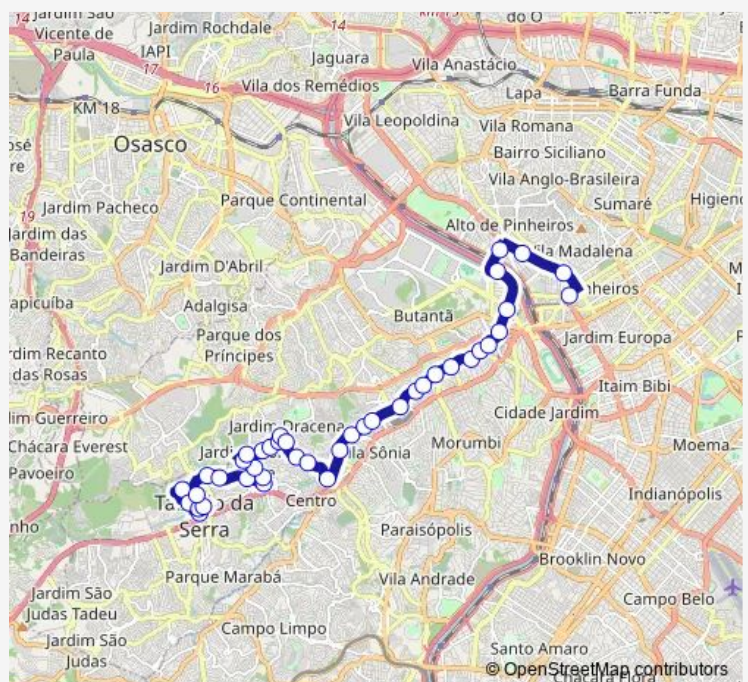

### Route schedule

Rua Cardeal Arcoverde, 2334-2432 — Rua dos Canários/Rua José Antônio Greco.

Monday	00:00-23:05
Tuesday	00:00-23:05
Wednesday	00:00-23:05
Thursday	00:00-23:05
Friday	00:00-23:05
Saturday	05:40-22:55
Sunday	06:46-20:59

### Route info

Direction: Rua Cardeal Arcoverde, 2334-2432

Stops: 42

Trip Duration: 0 hour 59 min

029 — Taboao da Serra (Jardim Monte Alegre) / Sao Paulo (Pinheiros)

Estrada do Jaguaré, 965-971

Avenida Intercontinental, 1201-1207

## Route info

Direction: Rua dos Canários/Rua José Antônio Greco.

Stops: 41

Trip Duration: 1 hour 15 min

Avenida Pirajussara, 3903-3913

Avenida Pirajussara, 3307

Avenida Eliseu de Almeida, 2769-2921

Avenida Eliseu de Almeida, 2243-2247