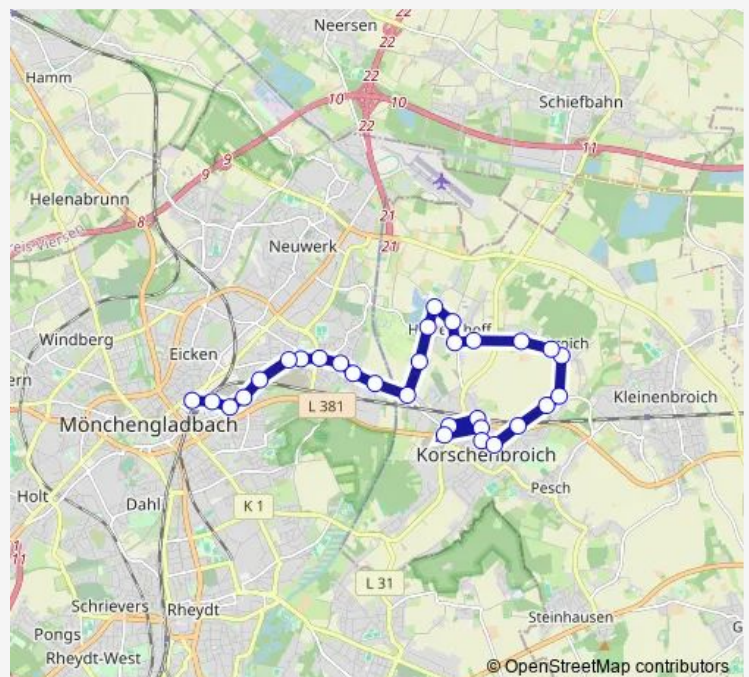

Direction

Korschenbroich Ruhrenhütte — Korschenbroich Don-Bosco-Str.

25 stops

[Open route schedule](#)

- Korschenbroich Ruhrenhütte
- Korschenbroich Rothausen
- Korschenbroich Schöpferweg
- Korschenbroich Bauesweg
- Korschenbroich Neersener Weg
- Korschenbr. Wasserw. Waldhütte
- Korschenbroich Schöpferhof
- Korschenbroich Görtzhof
- Korschenbr Fr.-Kreutzer-Str.1
- Korschenbr Fr.-Kreutzer-Str.2
- Korschenbroich Herzbroich
- Korschenbr.Herrensh.Sportplatz
- Korschenbr. Herrenshoff Kirche
- Korschenbr. Herrenshoff Spark.
- Korschenbroich Willicher Str.
- Korschenbr. Herzbroicher Weg
- Korschenbr. Raderbroich Dresen
- Korschenbroich Raderbroich
- Korschenb. Raderbroich Kapelle
- Korschenb. Weg nach Kleinenbr.
- Korschenbroich Neusser Straße

Route schedule

Korschenbroich Ruhrenhütte — Korschenbroich Don-Bosco-Str.

Monday	07:01
Tuesday	07:01
Wednesday	07:01
Thursday	07:01
Friday	07:01
Saturday	—
Sunday	—

Route info

Direction: Korschenbroich Ruhrenhütte

Stops: 25

Trip Duration: 0 hour 22 min

Korschenbroich Am Hommelshof

Korschenbroich Altenheim

Korschenbroich Stadtverwaltung

Korschenbroich Don-Bosco-Str.

Direction

Korschenbroich Bf — MG Hbf /Europaplatz

30 stops

[Open route schedule](#)

Korschenbroich Bf

Korschenbr. Robert-Bosch-Str.

Korschenbroich Rochuskapelle

Korschenbr. Hindenburgstraße

Korschenbroich Am Brauhaus

Korschenbroich Altenheim