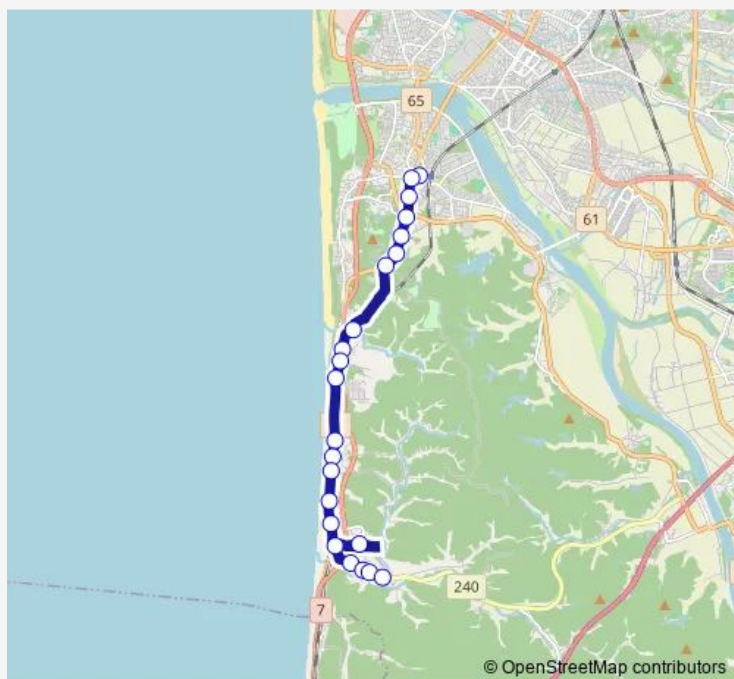

Bus 西部線下浜コース ( 西部 s c - 境川 - 羽川 )

Go to website

Direction

羽川 — 西部サービスセンター

22 stops

[Open route schedule](#)

- 羽川
- 羽川公民館前
- 妙見神社前
- 古堂
- 羽川保育所前
- 陽光台
- 下浜小学校前
- 下浜駅前
- 高安森
- 本敬寺前
- 長浜
- 大山
- 桂根二区
- 桂根一区
- 境川
- 滝ノ下入口
- 梅林園入口
- 宮田沢
- 大森山公園東入口
- 比内町
- 日吉神社前

Route schedule

羽川 — 西部サービスセンター

Monday	14:30
Tuesday	14:30
Wednesday	14:30
Thursday	14:30
Friday	14:30
Saturday	14:40-18:00
Sunday	14:40-18:00

Route info

Direction: 羽川

Stops: 22

Trip Duration: 0 hour 21 min

西部線下浜コース ( 西部 s c - 境川 - 羽川 )

## Direction

西部サービスセンター — 羽川

22 stops

[Open route schedule](#)

西部サービスセンター

日吉神社前

比内町

大森山公園東入口

宮田沢

梅林園入口

滝ノ下入口

境川

桂根一区

桂根二区

大山

長浜