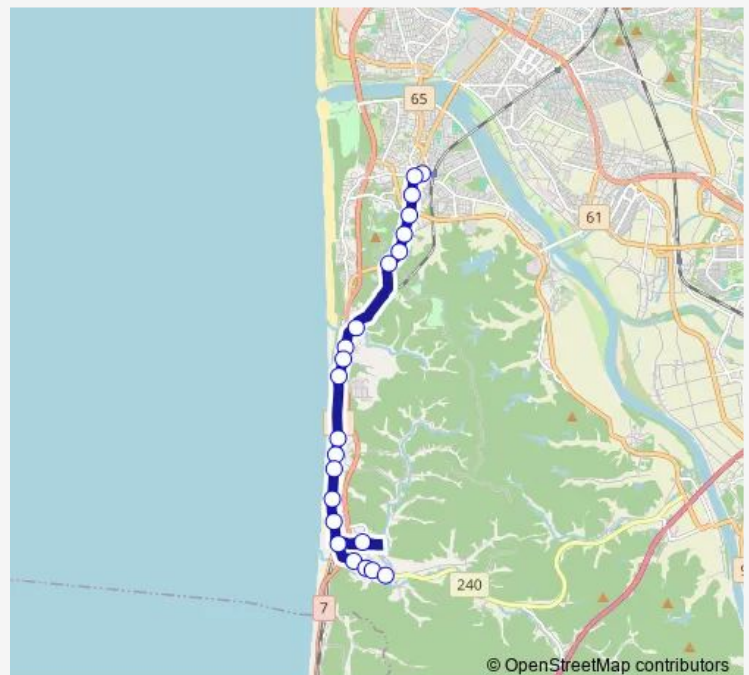

### Direction

羽川 — 西部サービスセンター

22 stops

[Open route schedule](#)

羽川  
 羽川公民館前  
 妙見神社前  
 古堂  
 羽川保育所前  
 陽光台  
 下浜小学校前  
 下浜駅前  
 高安森  
 本敬寺前  
 長浜  
 大山  
 桂根二区  
 桂根一区  
 境川  
 滝ノ下入口  
 梅林園入口  
 宮田沢  
 大森山公園東入口  
 比内町  
 日吉神社前

### Route schedule

羽川 — 西部サービスセンター

Monday	14:30
Tuesday	14:30
Wednesday	14:30
Thursday	14:30
Friday	14:30
Saturday	14:40-18:00
Sunday	14:40-18:00

### Route info

Direction: 羽川

Stops: 22

Trip Duration: 0 hour 21 min

西部線下浜コース ( 西部 s c - 境川 - 羽川 )

## Direction

西部サービスセンター — 羽川

22 stops

[Open route schedule](#)

西部サービスセンター

日吉神社前

比内町

大森山公園東入口