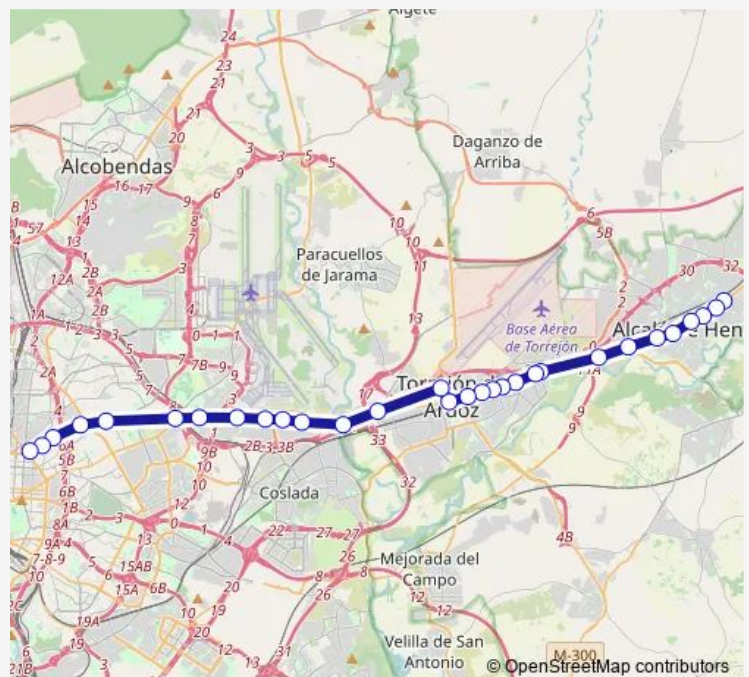

Torrejon - Av Constitucion 201

Torrejon - Av Constitucion 169

Torrejon - Av Constitucion 143

Torrejon - Terminal Autobuses

Torrejon - Avda Fronteras 16

Parque Empresarial S Fernando

Puente San Fernando

E. N. Autocamiones (Iveco)

Ctra.A2-Hotel Auditorium

Route schedule

Alcala - Via Complutense 111 — Madrid (Intercam Av.America)

Monday	05:30-23:00
Tuesday	05:30-23:00
Wednesday	05:30-23:00
Thursday	05:30-23:00
Friday	05:30-23:00
Saturday	05:30-23:00
Sunday	05:30-23:00

Route info

Direction: Alcala - Via Complutense 111

Stops: 30

Trip Duration: 0 hour 50 min

Alsa - 223 Alcma — 223 Alcalá Hen Terminal-Madrid

Av Aragon Frente Gasolinera

Ctra.A2-Barrio Del Aeropuerto

Ctra.A2-Instituto