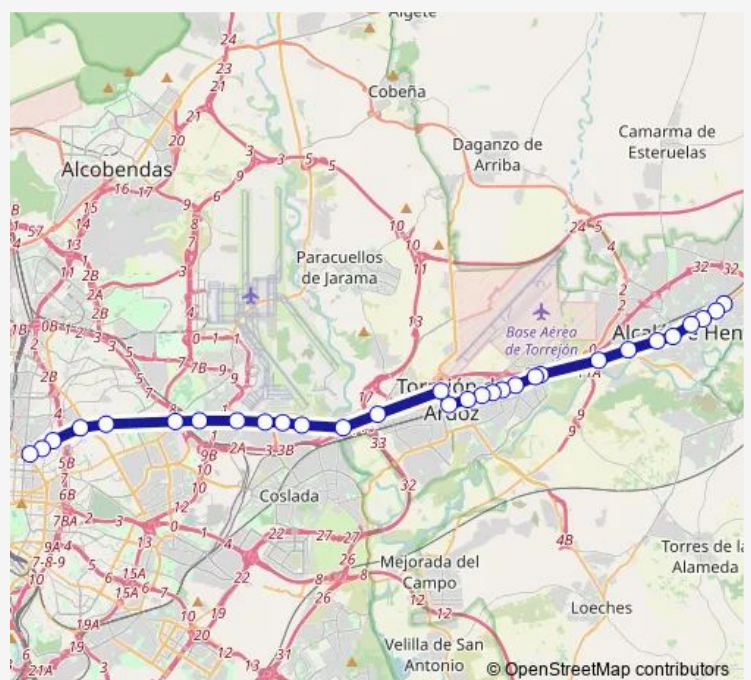

Direction

Alcalá - Via Complutense 111 — Madrid (Intercam Av.America)

30 stops

[Open route schedule](#)

Alcalá - Via Complutense 111

Alcalá - Via Complutense 103

Alcalá - Via Complutense 51

Alcalá - C/ Via Complutense 13

Saturday 05:30-23:00

Sunday 05:30-23:00

Route info

Direction: Alcalá - Via Complutense 111

Stops: 30

Trip Duration: 0 hour 50 min

■ ALSA - 223 Alcma — 223 Alcalá Hen Terminal-Madrid

Av Aragon Frente Gasolinera

Barrio del Aeropuerto

Ciudad Pegaso

Madrid - Metro Canillejas

Madrid - Edificio Huarte

Madrid (Puente De La Cea)

Madrid-Parque De Las Avenidas

Hotel Puerta de America

Madrid (Intercam Av.America)