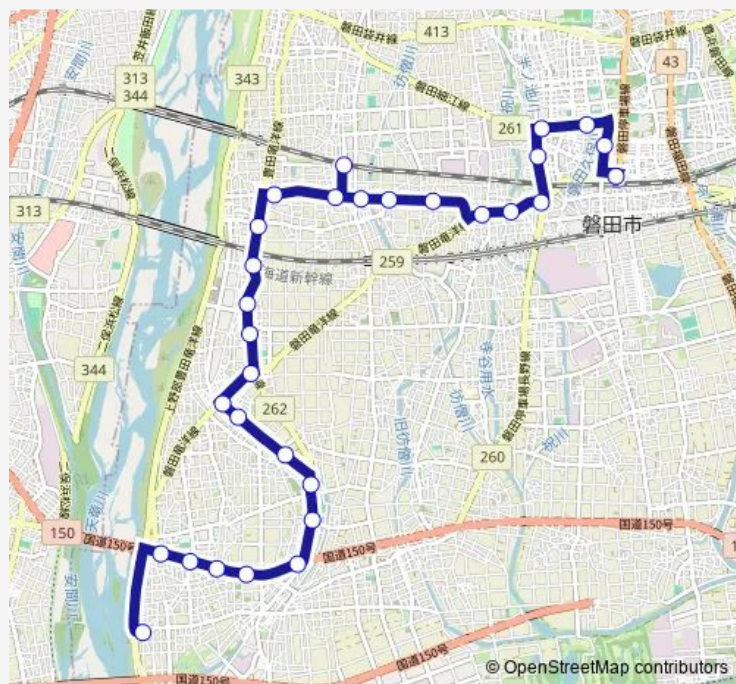

Direction

磐田駅 — 蟹町

30 stops

[Open route schedule](#)

- 磐田駅
- 西願寺
- 上野公園
- 磐田西高
- 西新町西
- 天竜
- 天竜西
- 笹原島
- 気子島
- 下本郷東
- 下本郷中
- 豊田町駅
- 下本郷西
- 赤池
- 竜洋中島
- 宮本
- 高木上
- 高木
- とつか
- 竜洋変電所北
- 竜洋変電所

Route schedule

磐田駅 — 蟹町

Monday	06:19-19:30
Tuesday	06:19-19:30
Wednesday	06:19-19:30
Thursday	06:19-19:30
Friday	06:19-19:30
Saturday	06:19-19:30
Sunday	—

Route info

Direction: 磐田駅

Stops: 30

Trip Duration: 0 hour 31 min

なごの木会館

あおば団地

竜洋支所

金洗東

金洗西

白羽

竜洋西小

掛塚

蟹町

Direction

Wednesday 07:00-19:15

Thursday 07:00-19:15

Friday 07:00-19:15

Saturday 07:00-19:15

Sunday —

Route info

Direction: 蟹町

Stops: 30