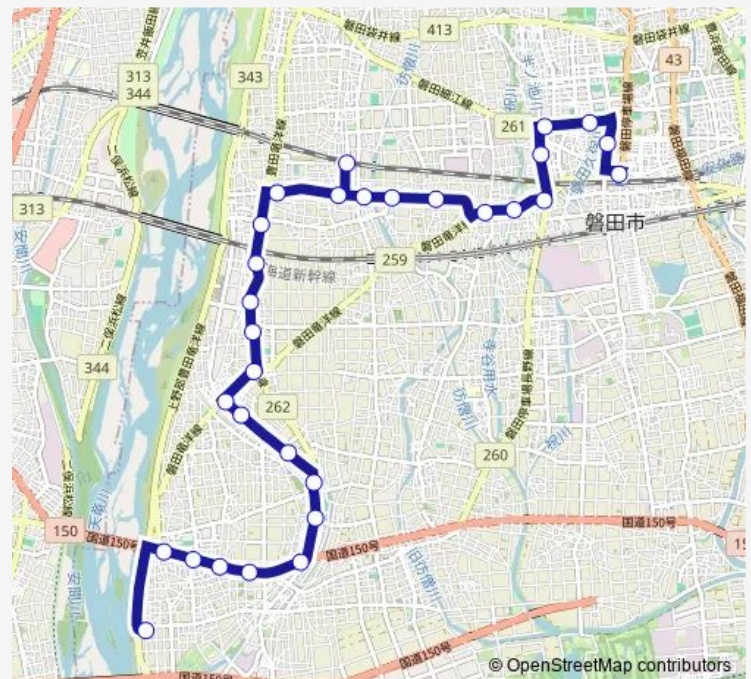

### Direction

磐田駅 — 蟹町

30 stops

[Open route schedule](#)

- 磐田駅
- 西願寺
- 上野公園
- 磐田西高
- 西新町西
- 天竜
- 天竜西
- 笹原島
- 気子島
- 下本郷東
- 下本郷中
- 豊田町駅
- 下本郷西
- 赤池
- 竜洋中島
- 宮本
- 高木上
- 高木
- とつか
- 竜洋変電所北
- 竜洋変電所

### Route schedule

磐田駅 — 蟹町

Monday	06:19-19:30
Tuesday	06:19-19:30
Wednesday	06:19-19:30
Thursday	06:19-19:30
Friday	06:19-19:30
Saturday	06:19-19:30
Sunday	—

### Route info

Direction: 磐田駅

Stops: 30

Trip Duration: 0 hour 36 min

なごの木会館

あおば団地

竜洋支所

金洗東

## Route info

Direction: 蟹町

Stops: 30

Trip Duration: 0 hour 35 min

西新町西

磐田西高

上野公園

西願寺