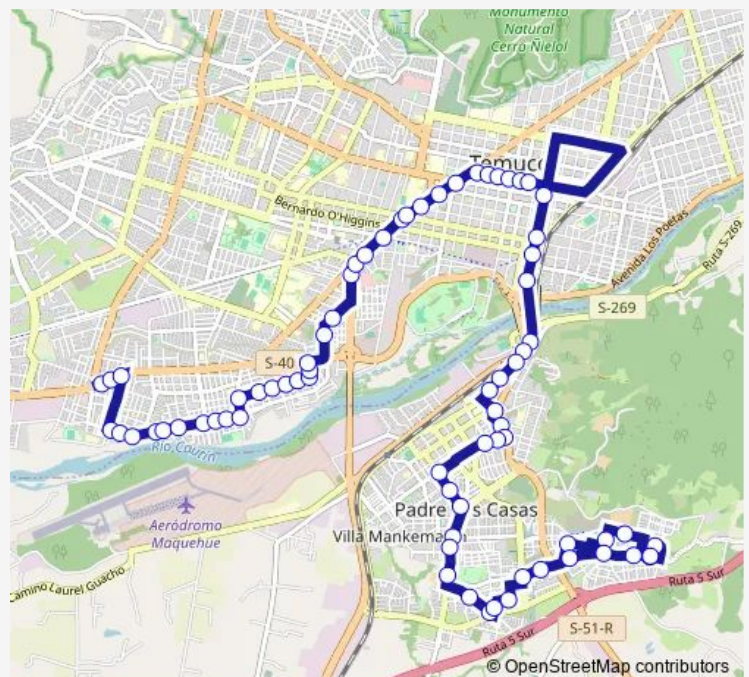

Pulmahue / Pasaje N3

Las Avutardas / Las Aguilas

Las Avutardas / Los Ruisenores

Los Ruisenores - Norte / Las Bandurrias

Los Pelicanos / Los Ruisenores

Camino Querevan - Oeste / Las Perdices

Camino Querevan - Este / Las Aguilas

Camino Querevan - Este / Los Queltehues

Camino Querevan_Este / Conun Huenu

Maquehue/ Vilumila

Av Maquehue/ Aillacara

Route schedule

Camino el Sauce / Terminal linea 8 — Milano / Alejandro Volta

Monday	06:00-21:00
Tuesday	06:00-21:00
Wednesday	06:00-21:00
Thursday	06:00-21:00
Friday	06:00-21:00
Saturday	06:00-20:00
Sunday	06:00-20:00

Route info

Direction: Camino el Sauce / Terminal linea 8

Stops: 80

Trip Duration: 2 hour 9 min

8 A — Vista Verde - Pulmahue

Av Maquehue/ Ongolmo

Av Maquehue/ Corvalán

Corvalán/ Almirante Barroso

Florencia/ Bergamo

Florencia/ Génova

Florencia / Ravena

Florencia / Tivoli

Florencia / Capri

Capri / Barleta

Capri / Recabarren

Los Sauces/ Espoleto