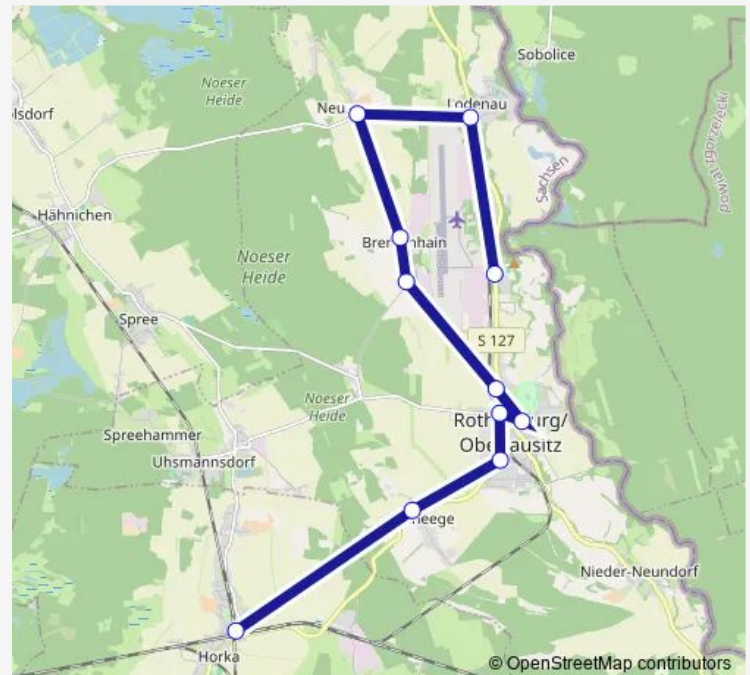

### Direction

Horka (OL) Bahnhof — Rothenburg (OL) Hochschule

11 stops

[Open route schedule](#)

Horka (OL) Bahnhof

Geheege (OI)

Rothenburg Krankenhaus

Rothenburg Grundschule

### Route schedule

Horka (OL) Bahnhof — Rothenburg (OL) Hochschule

Monday 05:00-20:00

Tuesday 05:00-20:00

Wednesday 05:00-20:00

Thursday 05:00-20:00

Friday 05:00-20:00

Saturday 08:00-16:00

### Route info

Direction: Horka (OL) Bahnhof

Stops: 11

Trip Duration: 0 hour 33 min

## Route info

Direction: Rothenburg Markt

Stops: 8

Trip Duration: 0 hour 21 min